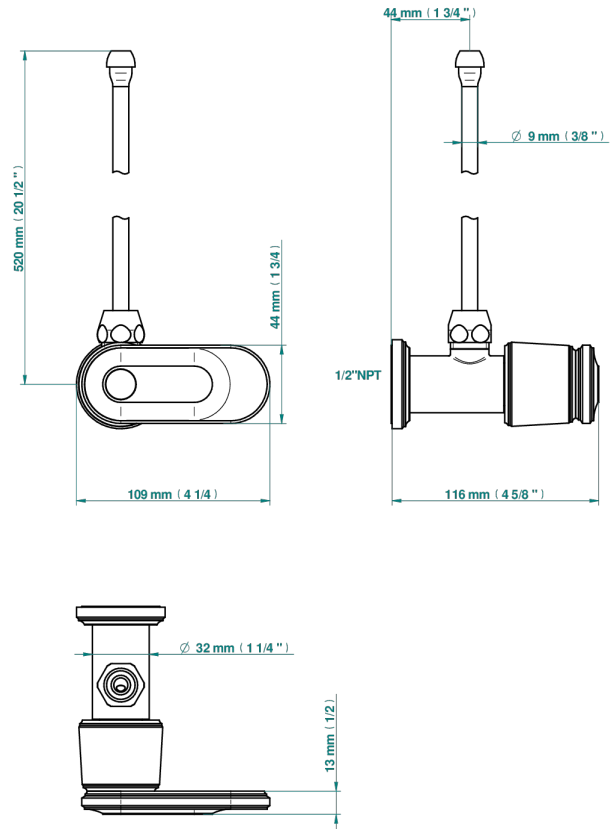

# CORVAIR FIOR DI BOSCO CON MANETAS

U8L-181/SLA

Angle valve with 3/8 supply lavatory quick adaptor set

THG<sup>®</sup>  
PARIS

74482

01/09/2020

## CARACTERÍSTICAS

- Corvoir Fior di Bosco con manetas
- Angle valve with 3/8 supply lavatory quick adaptor set