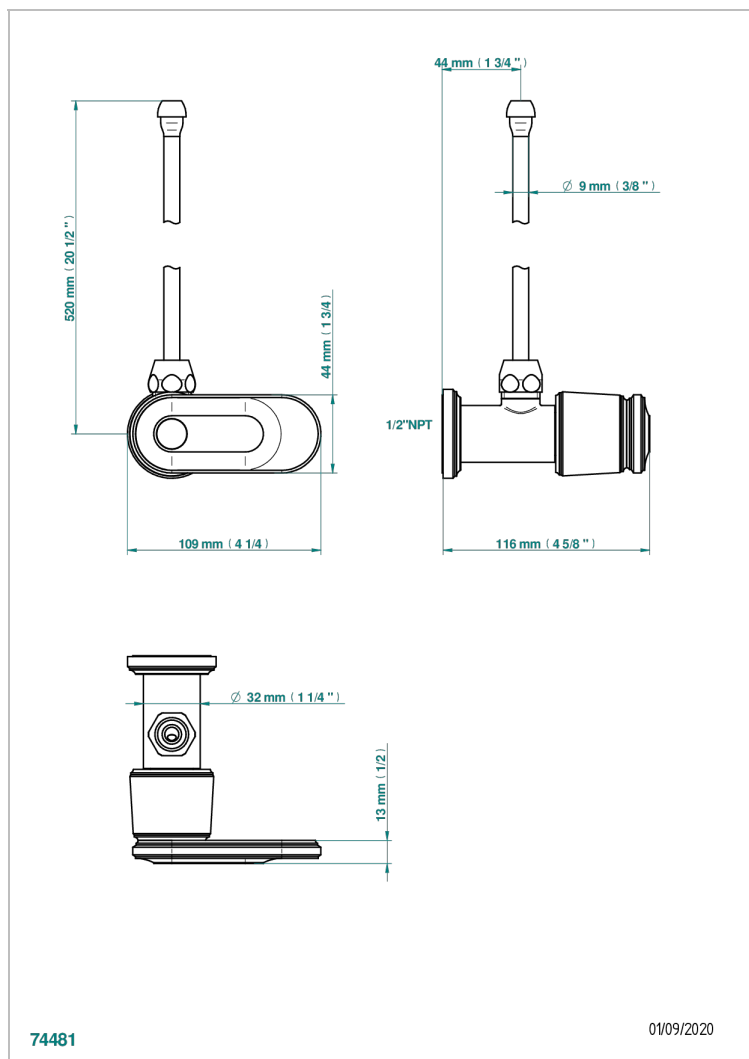

CORVAIR PORTORO A MANETTES

U8J-181/SLA

THG
PARIS

Robinet de réglage jonction femelle avec tube de 50 cm et sachet d'adaptateur, rosace et croisillon de style standard américain pour lavabo et bidet

CARACTÉRISTIQUES

- Corvaair Portoro à manettes
- Robinet de réglage jonction femelle avec tube de 50 cm et sachet d'adaptateur, rosace et croisillon de style standard américain pour lavabo et bidet

FINITIONS DISPONIBLES