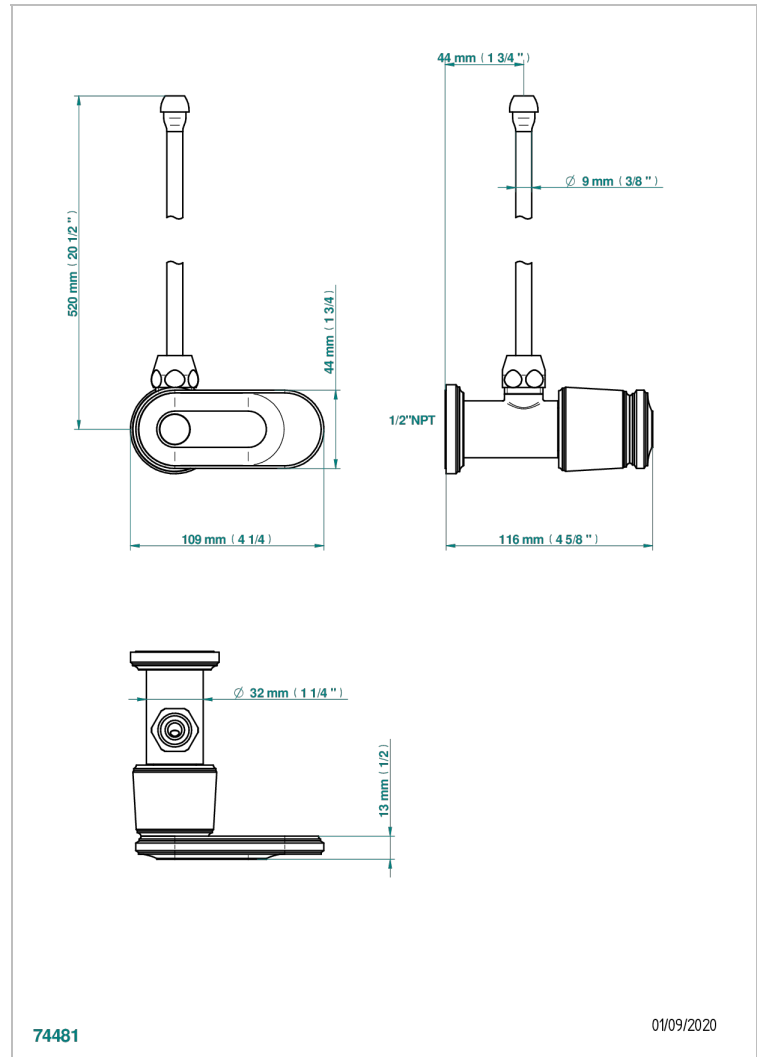

CORVAIR PORTORO CON MANETAS

U8J-181/SLA

Angle valve with 3/8 supply lavatory quick adaptor set

THG[®]
PARIS

CARACTERÍSTICAS

- Corvaair Portoro con manetas
- Angle valve with 3/8 supply lavatory quick adaptor set

ACABADOS DISPONIBLES

Bronce claro - D01
Cerámica negra mate - D30
Cromo - A02
Cromo mate - C02
Dorado - F01
Dorado mate - F07

Dorado pálido - F30
Dorado pálido mate (sin barniz) - F31
Níquel - B01
Níquel mate - C01
Pvd blush - H62
Pvd blush mate - H60