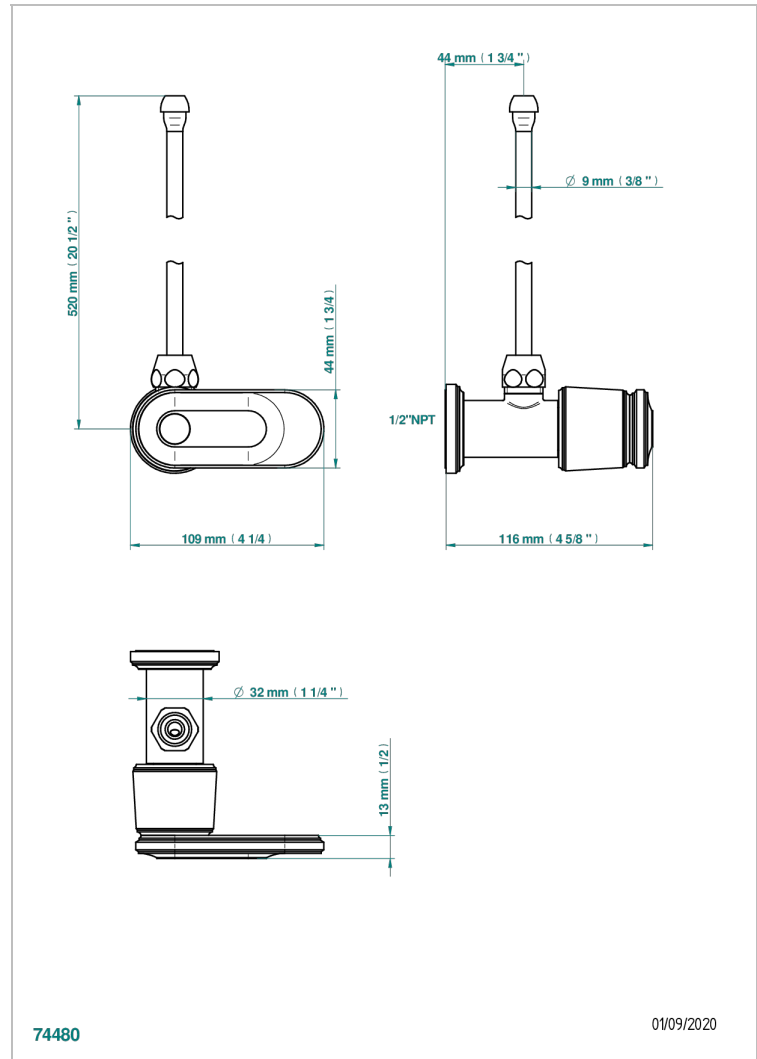

# CORVAIR HOWLITE A MANETTES

U8G-181/SLA

THG  
PARIS

Robinet de réglage jonction femelle avec tube de 50 cm et sachet d'adaptateur, rosace et croisillon de style standard américain pour lavabo et bidet

74480

## CARACTÉRISTIQUES

- Corvaire Howlite à manettes
- Robinet de réglage jonction femelle avec tube de 50 cm et sachet d'adaptateur, rosace et croisillon de style standard américain pour lavabo et bidet