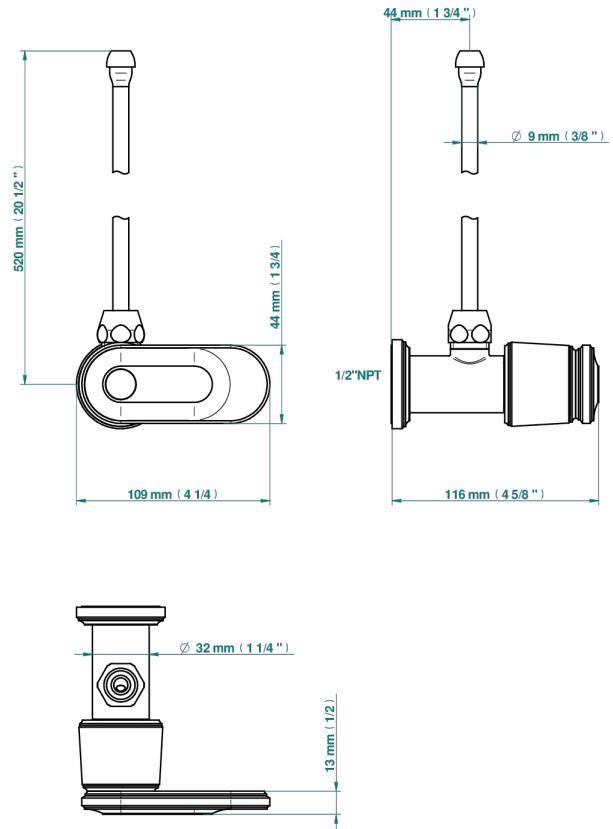

CORVAIR HOWLITE CON MANETAS

U8G-181/SLA

Angle valve with 3/8 supply lavatory quick adaptor set

THG[®]
PARIS

74480

01/09/2020

CARACTERÍSTICAS

- Corvaire Howlite con manetas
- Angle valve with 3/8 supply lavatory quick adaptor set

ACABADOS DISPONIBLES

Bronce claro - D01
Cerámica negra mate - D30
Cromo - A02
Cromo mate - C02
Dorado - F01
Dorado mate - F07

Dorado pálido - F30
Dorado pálido mate (sin barniz) - F31
Níquel - B01
Níquel mate - C01
Pvd blush - H62
Pvd blush mate - H60