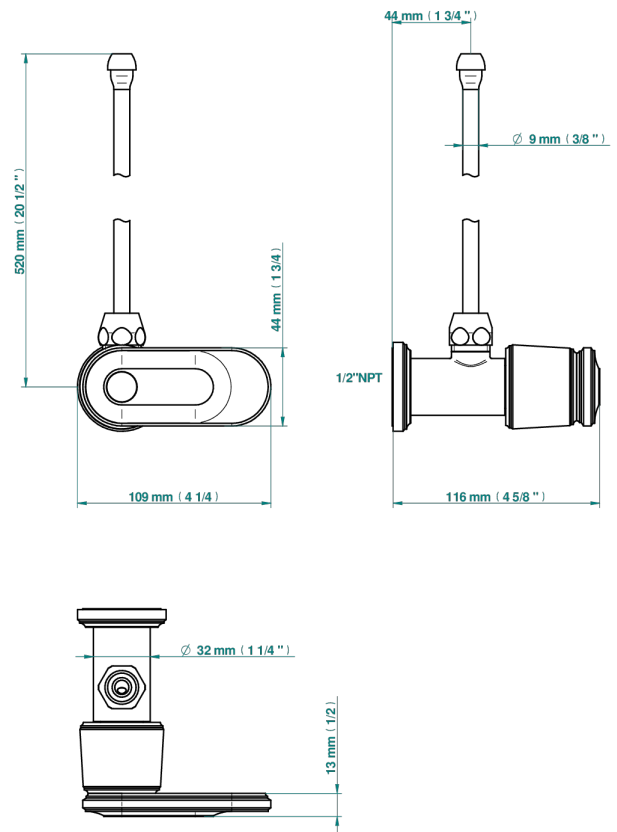

CORVAIR A MANETTES

U8E-181/SLA

THG[®]
PARIS

Robinet de réglage jonction femelle avec tube de 50 cm et sachet d'adaptateur, rosace et croisillon de style standard américain pour lavabo et bidet

74479

01/09/2020

CARACTÉRISTIQUES

- Corvoir à manettes
- Robinet de réglage jonction femelle avec tube de 50 cm et sachet d'adaptateur, rosace et croisillon de style standard américain pour lavabo et bidet

FINITIONS DISPONIBLES