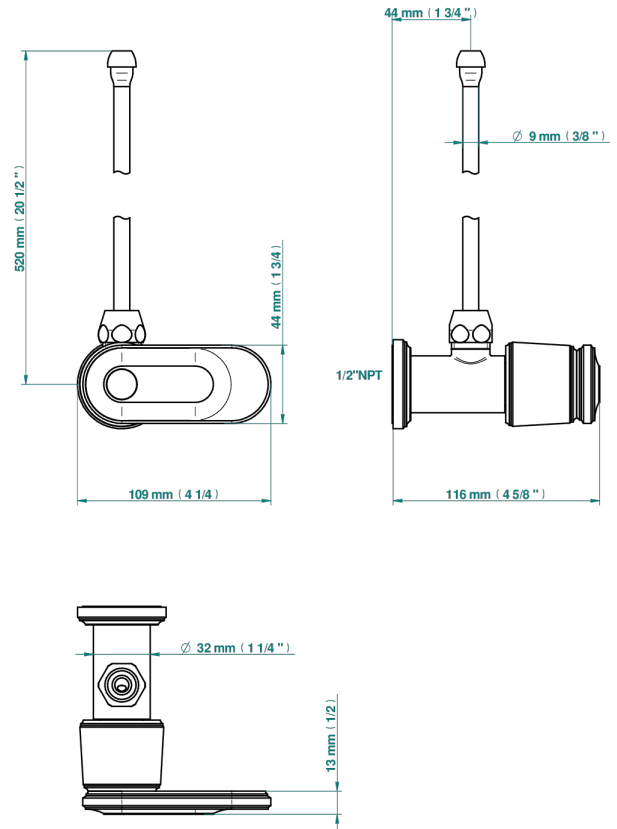

CORVAIR CON MANETAS

U8E-181/SLA

Angle valve with 3/8 supply lavatory quick adaptor set

THG[®]
PARIS

74479

01/09/2020

CARACTERÍSTICAS

- Corvaire con manetas
- Angle valve with 3/8 supply lavatory quick adaptor set

ACABADOS DISPONIBLES

Bronce claro - D01
Cerámica negra mate - D30
Cromo - A02
Cromo mate - C02
Dorado - F01
Dorado mate - F07

Dorado pálido - F30
Dorado pálido mate (sin barniz) - F31
Níquel - B01
Níquel mate - C01
Polished chrome with gold inlay - GA1
Pvd blush - H62