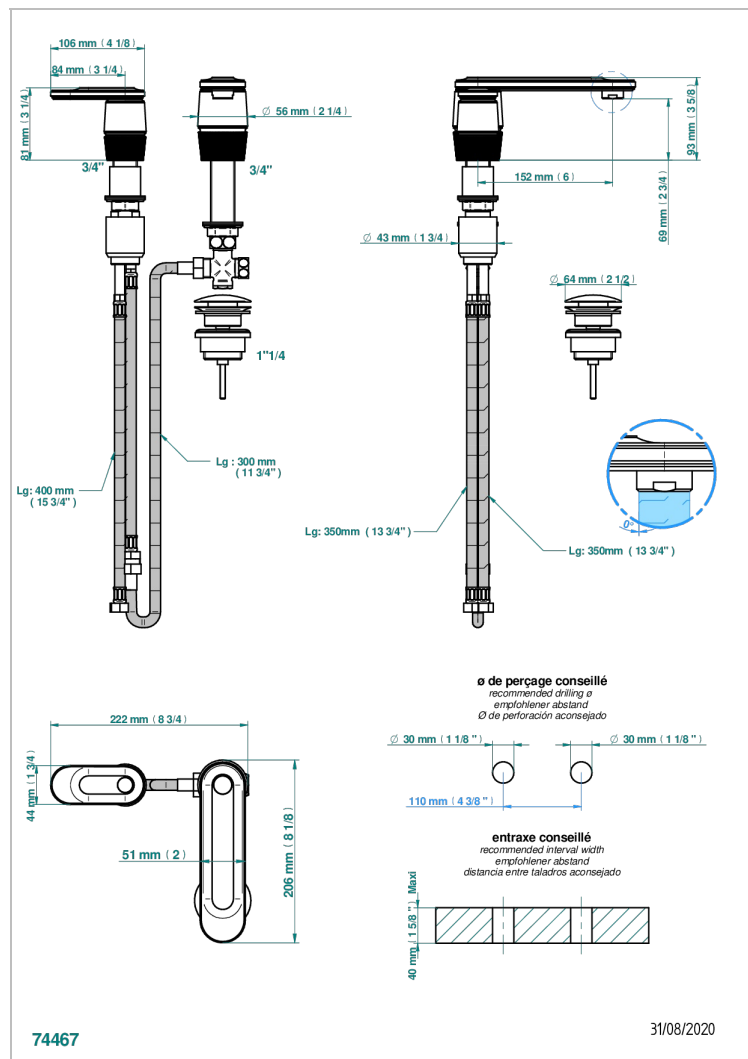

# CORVAIR FIOR DI BOSCO A MANETTES

U8L-6590

Mitigeur de lavabo 2 trous avec bec et mitigeur, livré avec vidage

## CARACTÉRISTIQUES

- Corvaire Fior di Bosco à manettes
- Mitigeur de lavabo 2 trous avec bec et mitigeur, livré avec vidage