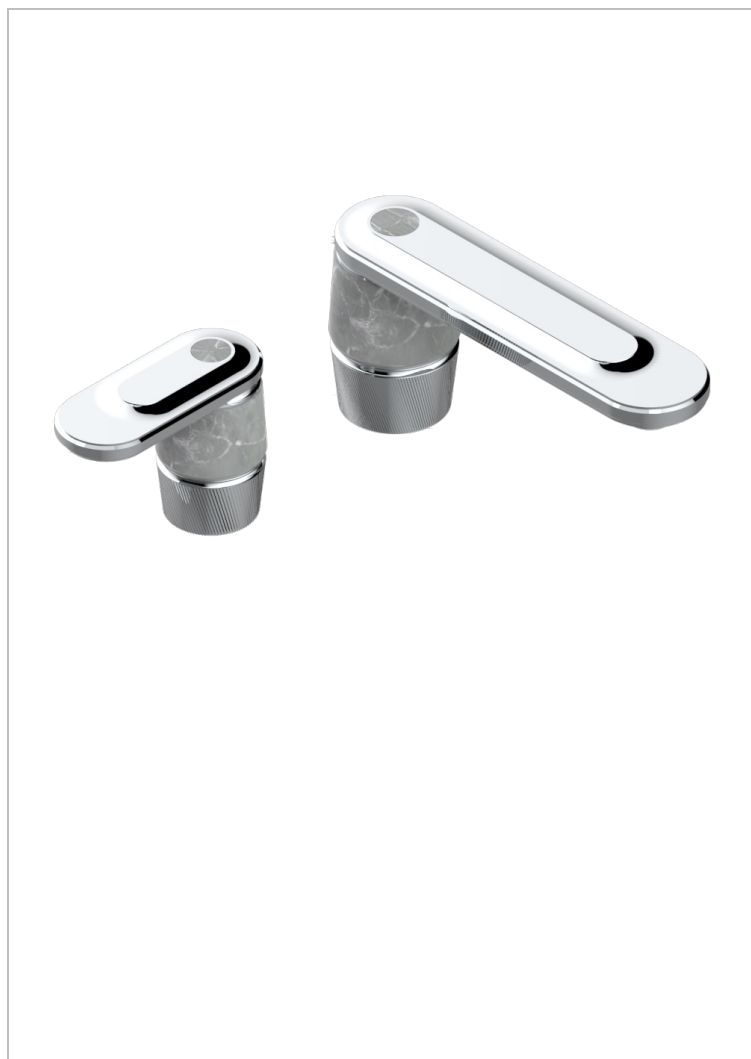

# CORVAIR FIOR DI BOSCO A MANETTES

U8L-6590

Mitigeur de lavabo 2 trous avec bec et mitigeur, livré avec vidage

## CARACTÉRISTIQUES

- Corvaire Fior di Bosco à manettes
- Mitigeur de lavabo 2 trous avec bec et mitigeur, livré avec vidage

## FINITIONS DISPONIBLES

Bronze clair - D01  
Chromé - A02  
Chromé mat - C02  
Doré brillant - F01  
Doré mat - F07  
Nickel brillant - B01

Nickel mat - C01  
Noir mat céramique - D30  
Or pâle - F30  
Or pâle mat - F31  
Pvd blush - H62  
Pvd blush mat - H60