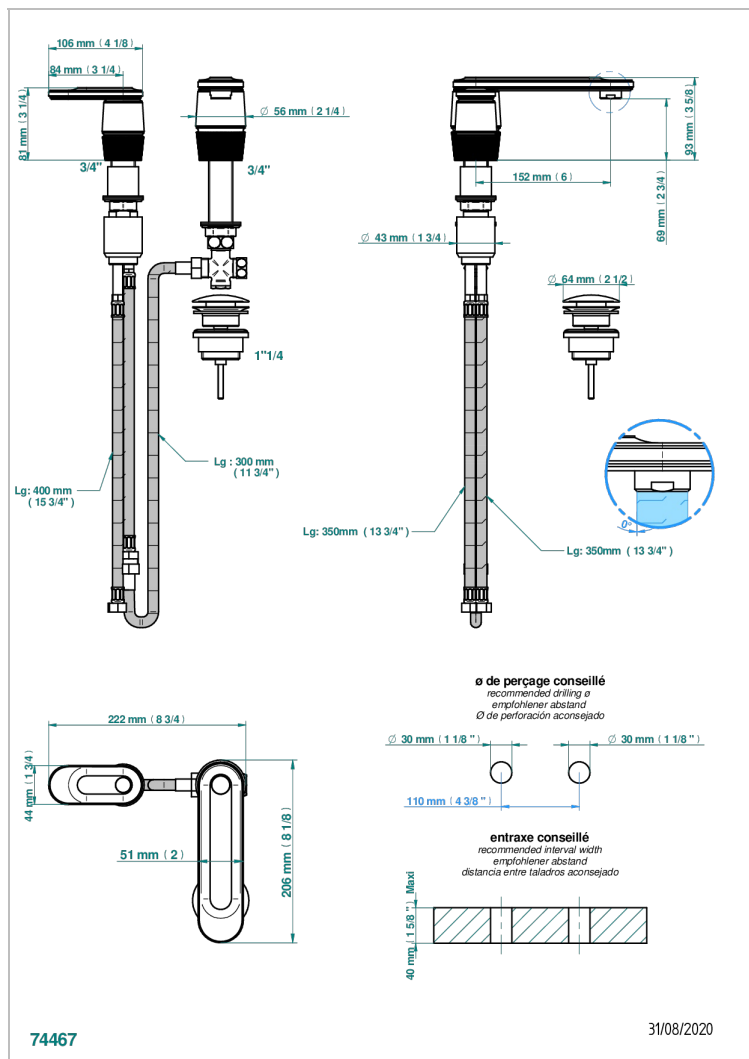

CORVAIR FIOR DI BOSCO A MANETTES

U8L-6590

THG[®]
PARIS

Mitigeur de lavabo 2 trous avec bec et mitigeur, livré avec vidage

CARACTÉRISTIQUES

- Corvoir Fior di Bosco à manettes
- Mitigeur de lavabo 2 trous avec bec et mitigeur, livré avec vidage

SPECIFICATIONS TECHNIQUES

- Recommandé : 3 bars (max. 5 bars) - Advised : 43,5 psi (max. 72 psi)
- 15 l/min à 3 bars (4 gpm at 43.5 psi)

FINITIONS DISPONIBLES

Bronze clair - D01
Chromé - A02
Chromé mat - C02
Doré brillant - F01
Doré mat - F07
Nickel brillant - B01