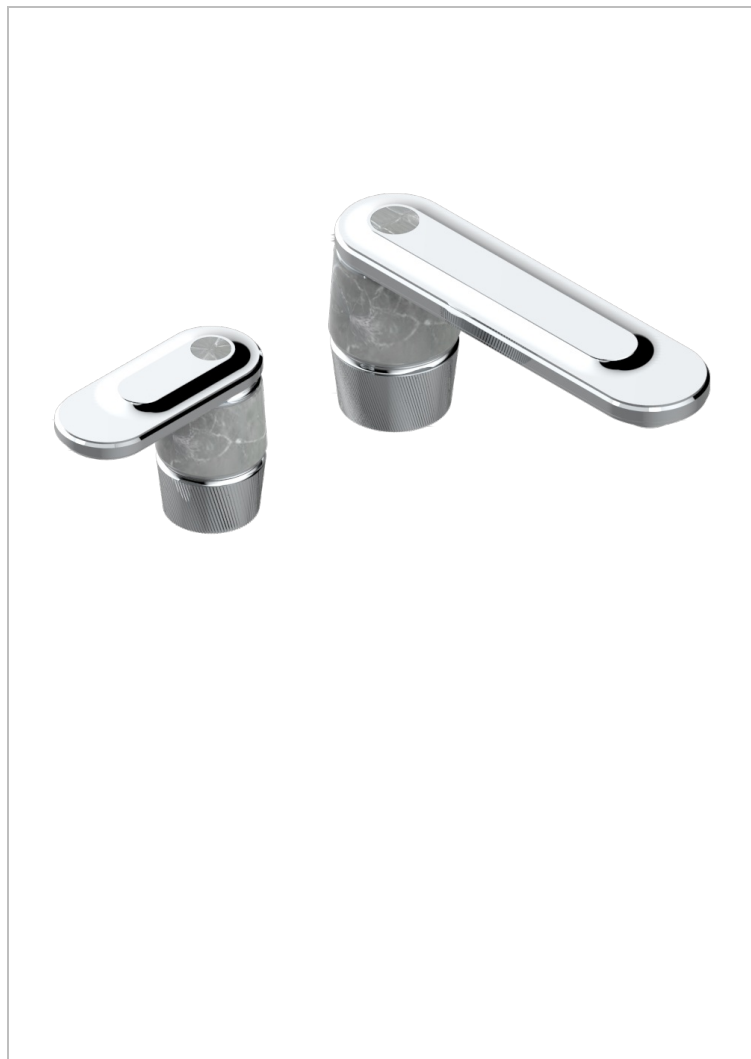

CORVAIR FIOR DI BOSCO A MANETTES

U8L-6590

THG[®]
PARIS

Mitigeur de lavabo 2 trous avec bec et mitigeur, livré avec vidage

CARACTÉRISTIQUES

- Corvoir Fior di Bosco à manettes
- Mitigeur de lavabo 2 trous avec bec et mitigeur, livré avec vidage

SPECIFICATIONS TECHNIQUES

- Recommandé : 3 bars (max. 5 bars) - Advised : 43,5 psi (max. 72 psi)
- 15 l/min à 3 bars (4 gpm at 43.5 psi)

FINITIONS DISPONIBLES

Bronze clair - D01
Chromé - A02
Chromé mat - C02
Doré brillant - F01
Doré mat - F07
Nickel brillant - B01

Nickel mat - C01
Noir mat céramique - D30
Or pâle - F30
Or pâle mat - F31
Pvd blush - H62
Pvd blush mat - H60

Pvd couleur bronze brown - F33
Pvd couleur bronze brown - mat - F34
Pvd couleur doré - H52
Pvd couleur doré mat - H53
Pvd couleur laitton - H49
Pvd couleur laitton mat - H50