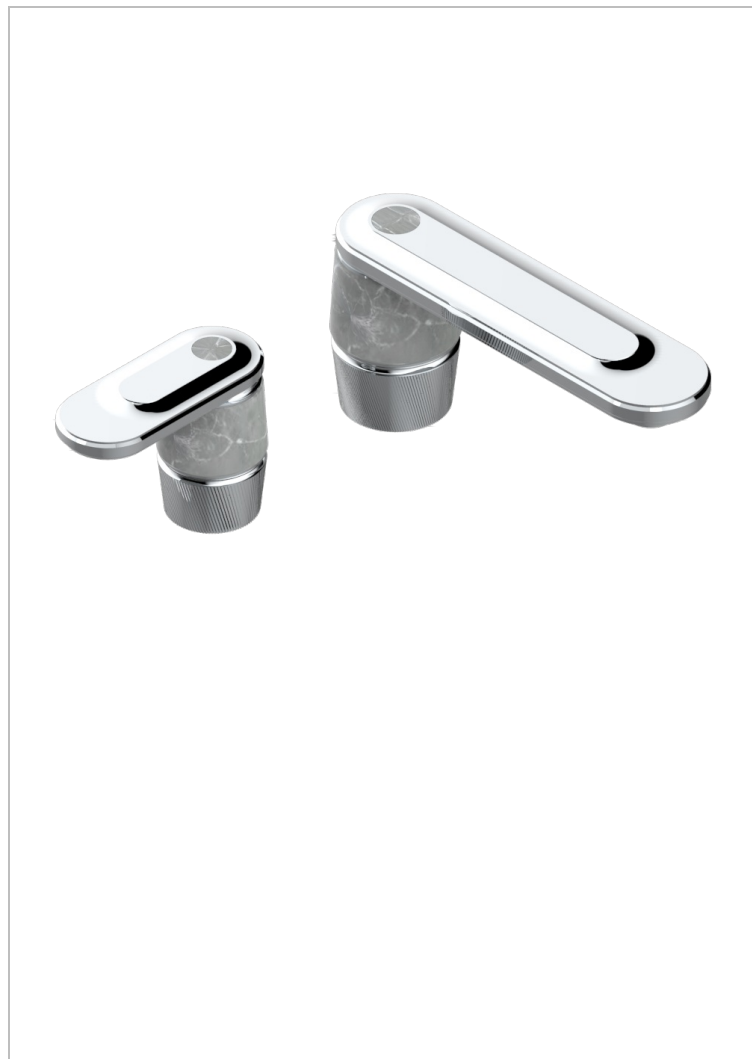

CORVAIR FIOR DI BOSCO CON MANETAS

U8L-6590

2-hole basin mixer with spout and mixer, with waste

CARACTERÍSTICAS

- Corvoir Fior di Bosco con manetas
- 2-hole basin mixer with spout and mixer, with waste

ESPECIFICACIONES TÉCNICAS

- Recommandé : 3 bars (max. 5 bars) - Advised : 43,5 psi (max. 72 psi)
- 15 l/min à 3 bars (4 gpm at 43.5 psi)

ACABADOS DISPONIBLES

Bronce claro - D01
Cerámica negra mate - D30
Cromo - A02
Cromo mate - C02
Dorado - F01
Dorado mate - F07

Dorado pálido - F30
Dorado pálido mate (sin barniz) - F31
Niquel - B01
Niquel mate - C01
Pvd blush - H62
Pvd blush mate - H60

Pvd color latón - H49
Pvd color latón mate - H50
Pvd color níquel - H55
Pvd color níquel mate - H56
Pvd color oro - H52
Pvd color oro mate - H53