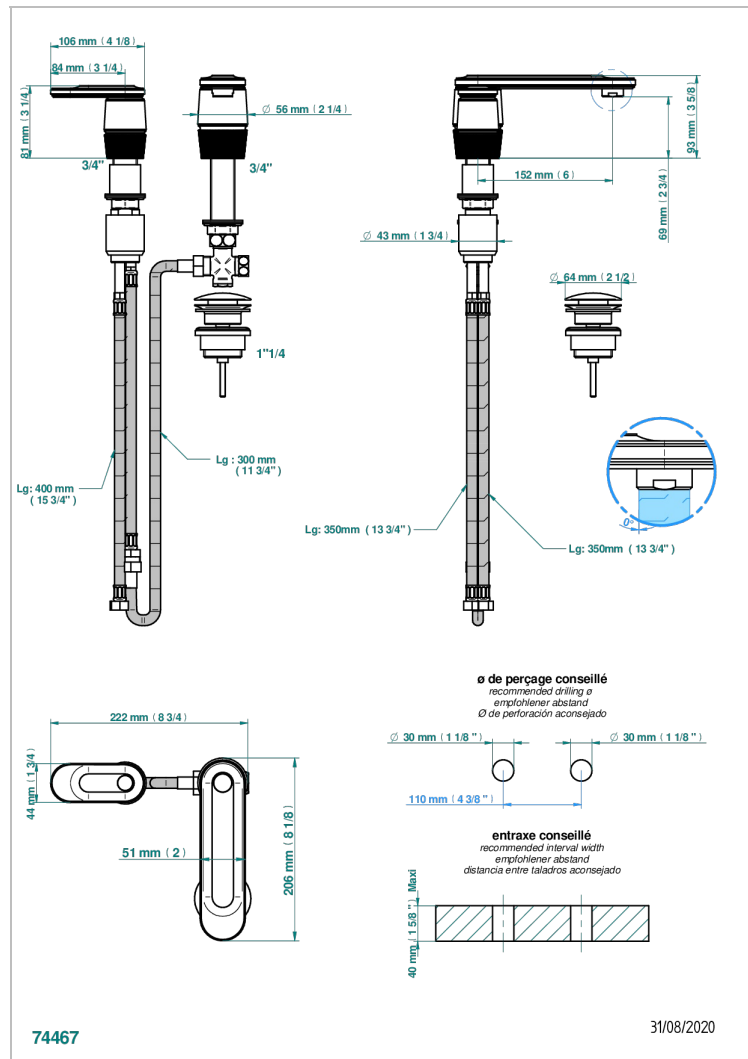

CORVAIR FIOR DI BOSCO CON MANETAS

U8L-6590

2-hole basin mixer with spout and mixer, with waste

CARACTERÍSTICAS

- Corvoir Fior di Bosco con manetas
- 2-hole basin mixer with spout and mixer, with waste

ESPECIFICACIONES TÉCNICAS

- Recommandé : 3 bars (max. 5 bars) - Advised : 43,5 psi (max. 72 psi)
- 15 l/min à 3 bars (4 gpm at 43.5 psi)

ACABADOS DISPONIBLES

Bronce claro - D01
Cerámica negra mate - D30
Cromo - A02
Cromo mate - C02
Dorado - F01
Dorado mate - F07