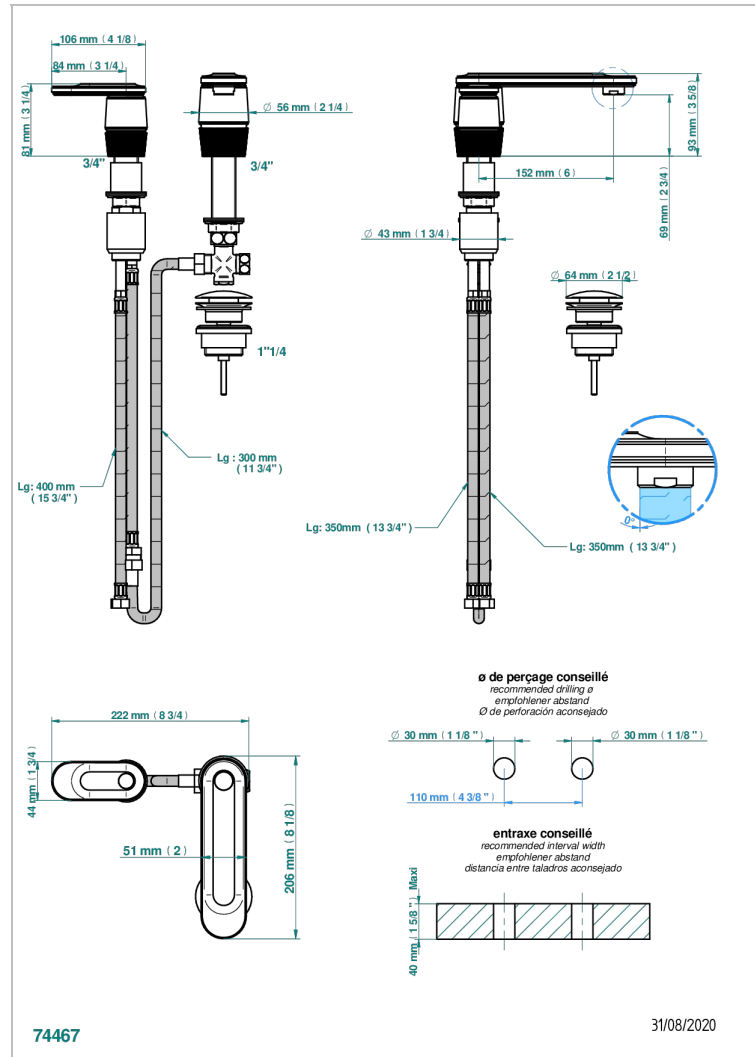

CORVAIR FIOR DI BOSCO WITH LEVER

U8L-6590

THG[®]
PARIS

Смеситель с прогрессивным картриджем для раковины на 2 отверстия с краном, без донного клапана

ХАРАКТЕРИСТИКИ

- Corvaire Fior di Bosco with lever
- Смеситель с прогрессивным картриджем для раковины на 2 отверстия с краном, без донного клапана

ТЕХНИЧЕСКИЕ ХАРАКТЕРИСТИКИ

- Recommandé : 3 bars (max. 5 bars) - Advised : 43,5 psi (max. 72 psi)
- 15 l/min à 3 bars (4 gpm at 43.5 psi)

ДОСТУПНЫЕ ВАРИАНТЫ ПОКРЫТИЙ

Black ceram - D30
Blush PVD - H62
Graphite PVD - H64
Matt Umber PVD - H67
Matt blush PVD - H60
Matt graphite PVD - H65