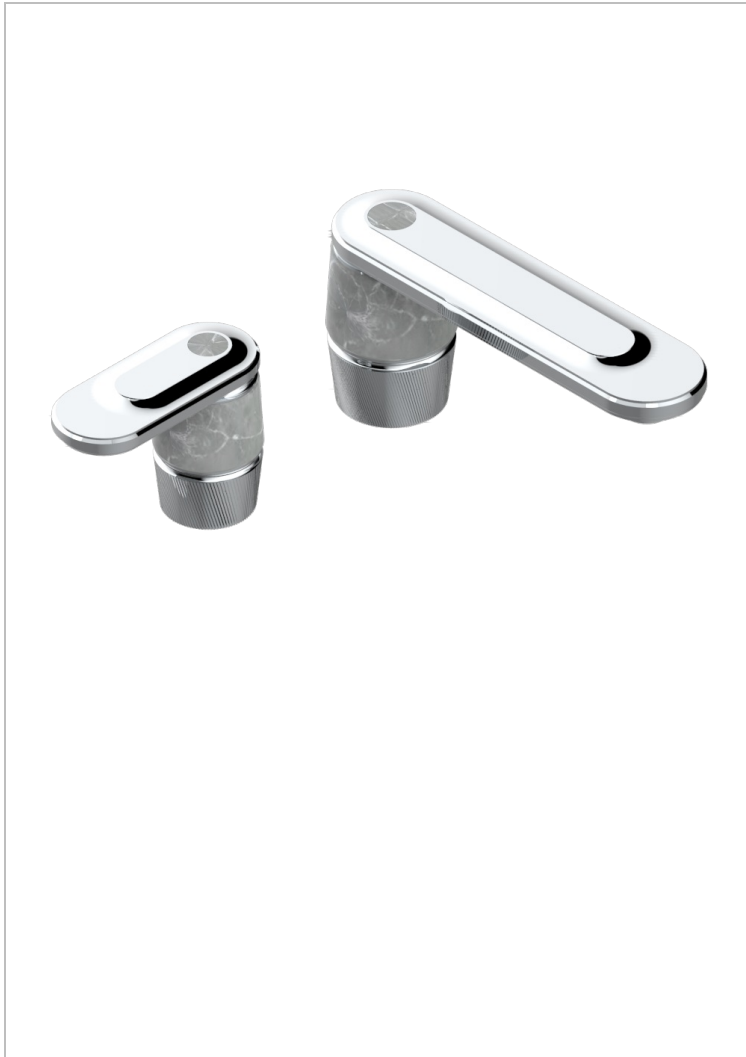

CORVAIR FIOR DI BOSCO WITH LEVER

U8L-6590

THG[®]
PARIS

Смеситель с прогрессивным картриджем для раковины на 2 отверстия с краном, без донного клапана

ХАРАКТЕРИСТИКИ

- Corvaire Fior di Bosco with lever
- Смеситель с прогрессивным картриджем для раковины на 2 отверстия с краном, без донного клапана

ТЕХНИЧЕСКИЕ ХАРАКТЕРИСТИКИ

- Recommandé : 3 bars (max. 5 bars) - Advised : 43,5 psi (max. 72 psi)
- 15 l/min à 3 bars (4 gpm at 43.5 psi)

ДОСТУПНЫЕ ВАРИАНТЫ ПОКРЫТИЙ

Black ceram - D30
Blush PVD - H62
Graphite PVD - H64
Matt Umber PVD - H67
Matt blush PVD - H60
Matt graphite PVD - H65

Umber PVD - H66
Бронза - D01
Золото - F01
Матовое золото - F07
Матовое светлое золото - F31
Матовый никель - C01

Матовый хром - C02
Никель - B01
Покрытие PVD бронза - F33
Покрытие PVD золотистый цвет - H52
Покрытие PVD латунь - H49
Покрытие PVD матовая бронза - F34