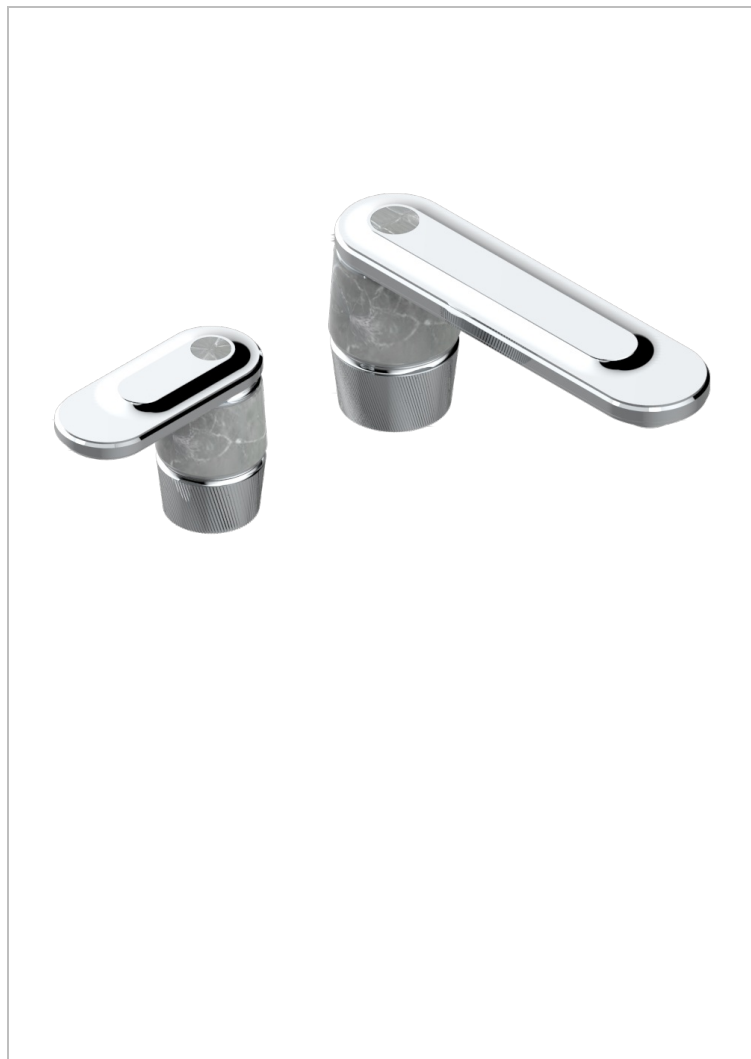

CORVAIR FIOR DI BOSCO A MANETTES

U8L-6590

Mitigeur de lavabo 2 trous avec bec et mitigeur, livré avec vidage

CARACTÉRISTIQUES

- Corvaire Fior di Bosco à manettes
- Mitigeur de lavabo 2 trous avec bec et mitigeur, livré avec vidage

SPECIFICATIONS TECHNIQUES

- Recommandé : 3 bars (max. 5 bars) - Advised : 43,5 psi (max. 72 psi)
- 15 l/min à 3 bars (4 gpm at 43.5 psi)

FINITIONS DISPONIBLES

Bronze clair - D01
Chromé - A02
Chromé mat - C02
Doré brillant - F01
Doré mat - F07
Nickel brillant - B01

Nickel mat - C01
Noir mat céramique - D30
Or pâle - F30
Or pâle mat - F31
Pvd blush - H62
Pvd blush mat - H60

Pvd couleur bronze brown - F33
Pvd couleur bronze brown - mat - F34
Pvd couleur doré - H52
Pvd couleur doré mat - H53
Pvd couleur laitton - H49
Pvd couleur laitton mat - H50