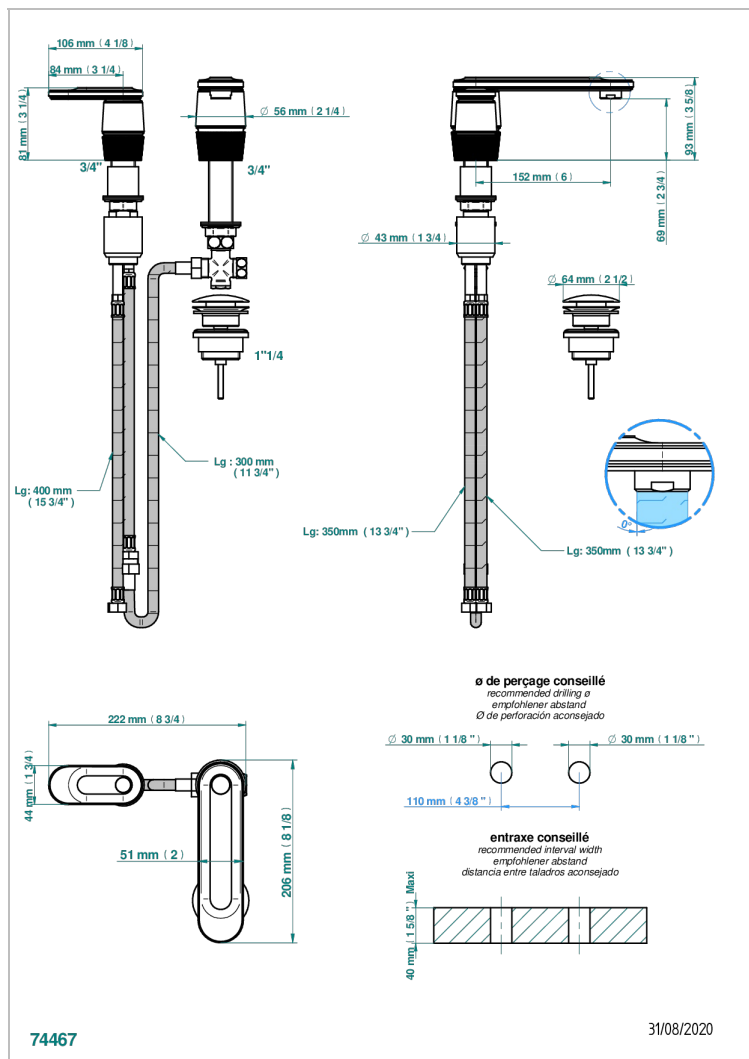

CORVAIR FIOR DI BOSCO A MANETTES

U8L-6590

Mitigeur de lavabo 2 trous avec bec et mitigeur, livré avec vidage

CARACTÉRISTIQUES

- Corvaire Fior di Bosco à manettes
- Mitigeur de lavabo 2 trous avec bec et mitigeur, livré avec vidage

SPECIFICATIONS TECHNIQUES

- Recommandé : 3 bars (max. 5 bars) - Advised : 43,5 psi (max. 72 psi)
- 15 l/min à 3 bars (4 gpm at 43.5 psi)

FINITIONS DISPONIBLES

Bronze clair - D01
Chromé - A02
Chromé mat - C02
Doré brillant - F01
Doré mat - F07
Nickel brillant - B01