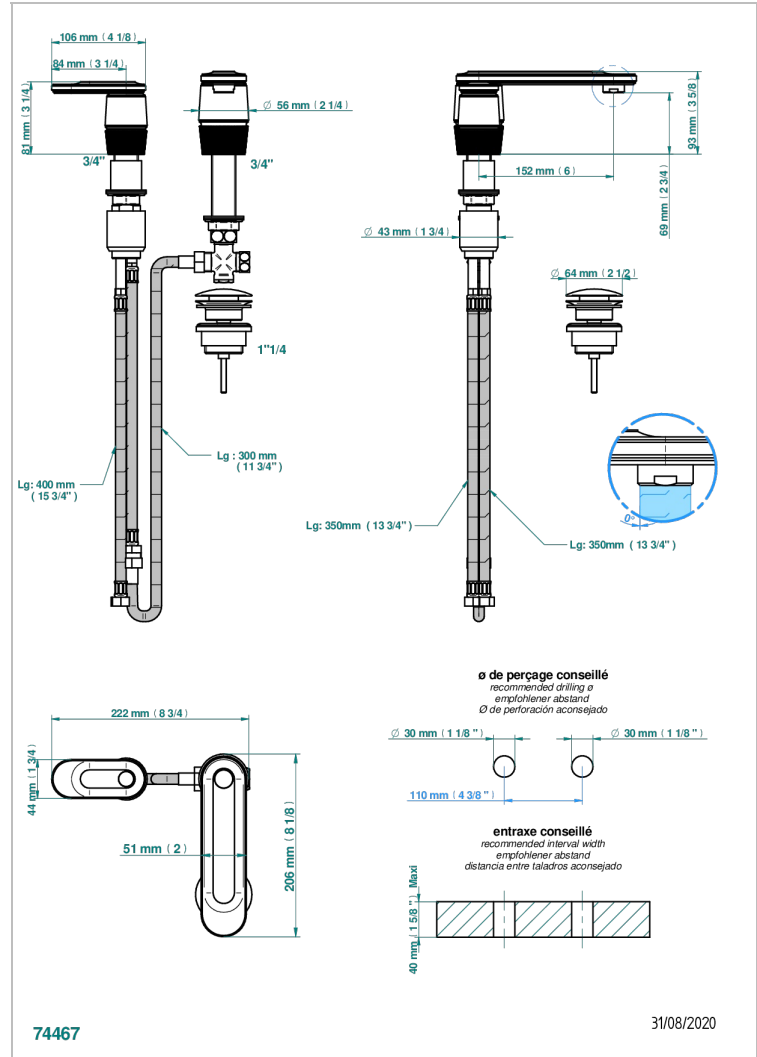

CORVAIR FIOR DI BOSCO CON MANETAS

U8L-6590

2-hole basin mixer with spout and mixer, with waste

CARACTERÍSTICAS

- Corvaire Fior di Bosco con manetas
- 2-hole basin mixer with spout and mixer, with waste

ESPECIFICACIONES TÉCNICAS

- Recommandé : 3 bars (max. 5 bars) - Advised : 43,5 psi (max. 72 psi)
- 15 l/min à 3 bars (4 gpm at 43.5 psi)

ACABADOS DISPONIBLES

Bronce claro - D01
Cerámica negra mate - D30
Cromo - A02
Cromo mate - C02
Dorado - F01
Dorado mate - F07