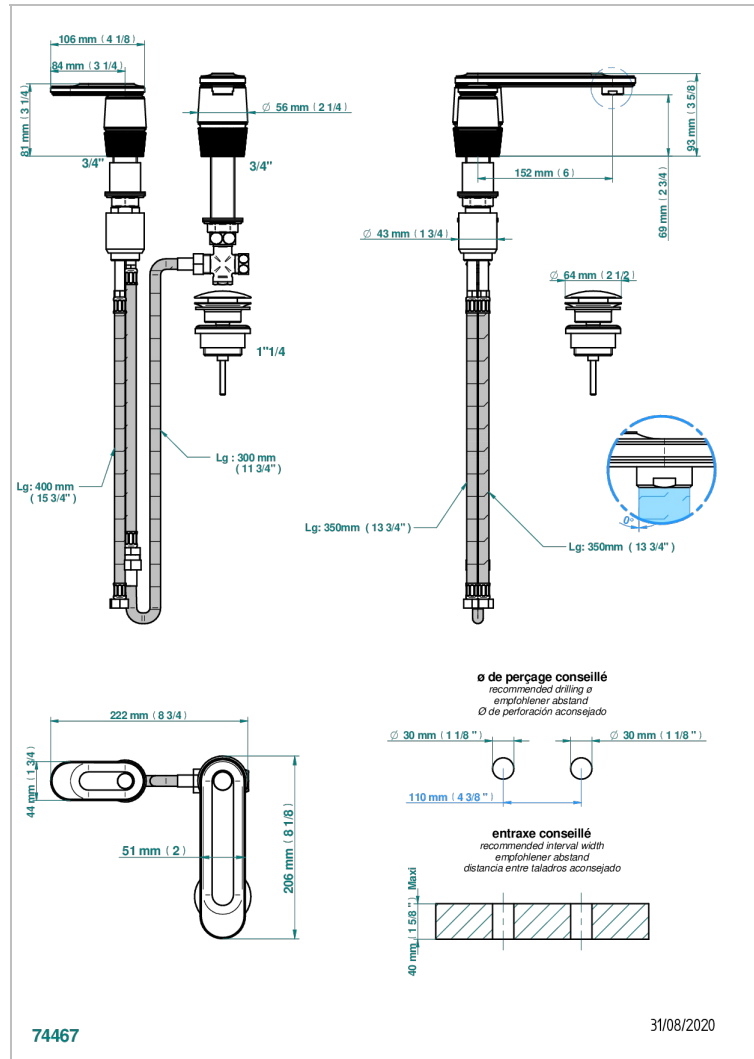

CORVAIR FIOR DI BOSCO WITH LEVER

U8L-6590

两孔台盆温控龙头，带喷嘴和渐进式温控器，不含下水器

特色

- Corvoir Fior di Bosco with lever
- 两孔台盆温控龙头，带喷嘴和渐进式温控器，不含下水器

技术特征

- Recommandé : 3 bars (max. 5 bars) - Advised : 43,5 psi (max. 72 psi)
- 15 l/min à 3 bars (4 gpm at 43.5 psi)

哑光镍 - C01
抛光金 (24K金) - F01
抛光铬 - A02
抛光镍 - B01
浅金 - F30
漆面铜 - D01