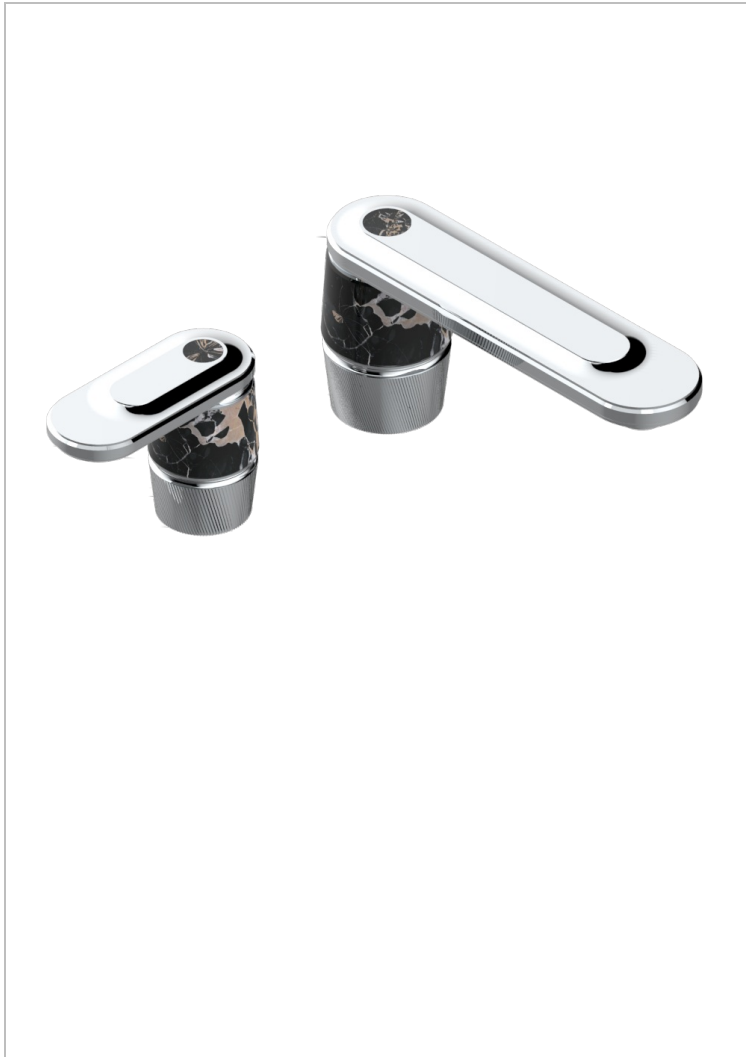

CORVAIR PORTORO A MANETTES

U8J-6590

Mitigeur de lavabo 2 trous avec bec et mitigeur, livré avec vidage

THG[®]
PARIS

CARACTÉRISTIQUES

- Corvaair Portoro à manettes
- Mitigeur de lavabo 2 trous avec bec et mitigeur, livré avec vidage

SPECIFICATIONS TECHNIQUES

- Recommandé : 3 bars (max. 5 bars) - Advised : 43,5 psi (max. 72 psi)
- 15 l/min à 3 bars (4 gpm at 43.5 psi)

FINITIONS DISPONIBLES

Bronze clair - D01
Chromé - A02
Chromé mat - C02
Doré brillant - F01
Doré mat - F07
Nickel brillant - B01

Nickel mat - C01
Noir mat céramique - D30
Or pâle - F30
Or pâle mat - F31
Pvd blush - H62
Pvd blush mat - H60

Pvd couleur bronze brown - F33
Pvd couleur bronze brown - mat - F34
Pvd couleur doré - H52
Pvd couleur doré mat - H53
Pvd couleur laitton - H49
Pvd couleur laitton mat - H50