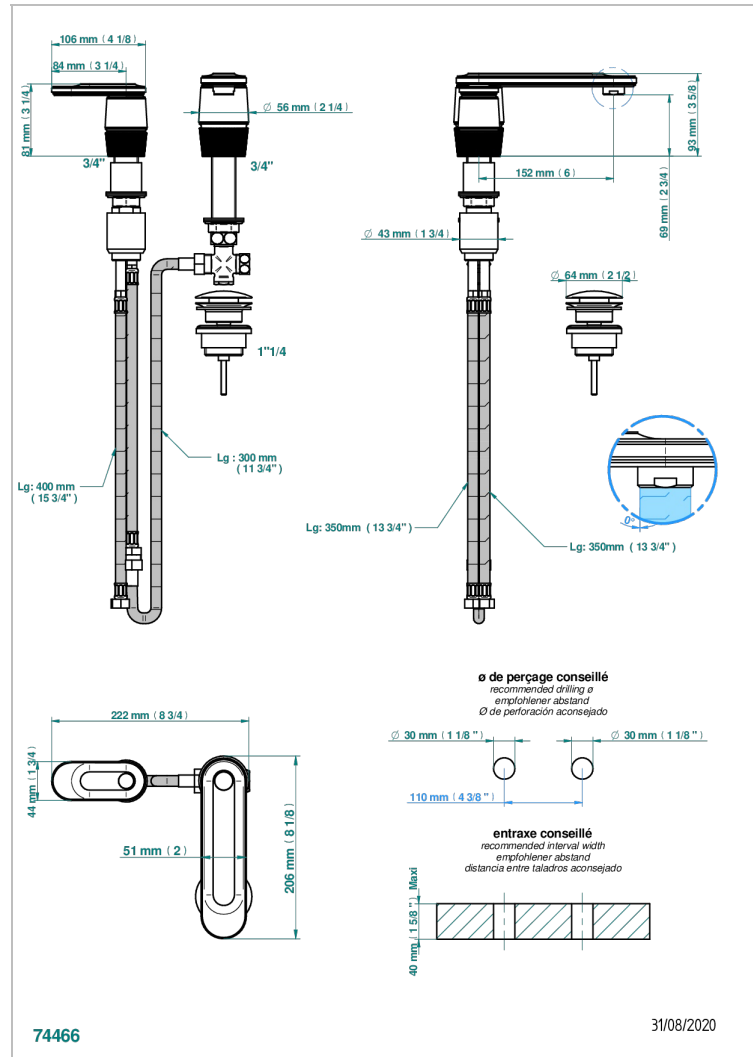

CORVAIR PORTORO A MANETTES

U8J-6590

Mitigeur de lavabo 2 trous avec bec et mitigeur, livré avec vidage

THG[®]
PARIS

CARACTÉRISTIQUES

- Corvaair Portoro à manettes
- Mitigeur de lavabo 2 trous avec bec et mitigeur, livré avec vidage

SPECIFICATIONS TECHNIQUES

- Recommandé : 3 bars (max. 5 bars) - Advised : 43,5 psi (max. 72 psi)
- 15 l/min à 3 bars (4 gpm at 43.5 psi)

FINITIONS DISPONIBLES

Bronze clair - D01
Chromé - A02
Chromé mat - C02
Doré brillant - F01
Doré mat - F07
Nickel brillant - B01