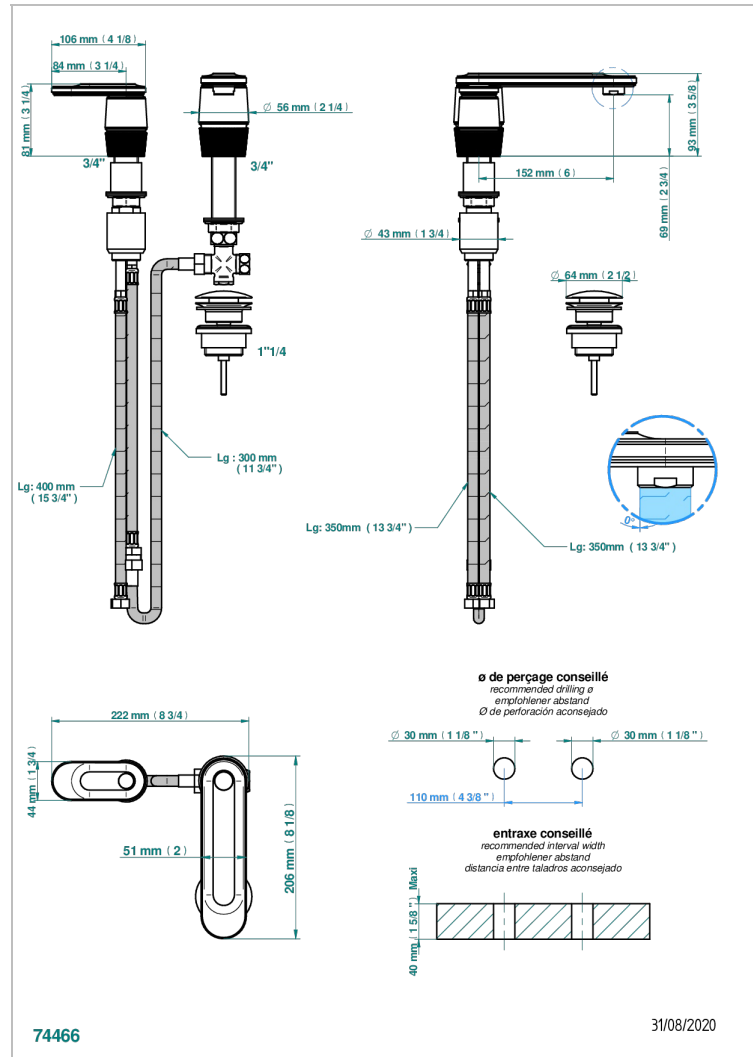

# CORVAIR PORTORO A MANETTES

U8J-6590

Mitigeur de lavabo 2 trous avec bec et mitigeur, livré avec vidage

THG<sup>®</sup>  
PARIS

## CARACTÉRISTIQUES

- Corvaair Portoro à manettes
- Mitigeur de lavabo 2 trous avec bec et mitigeur, livré avec vidage