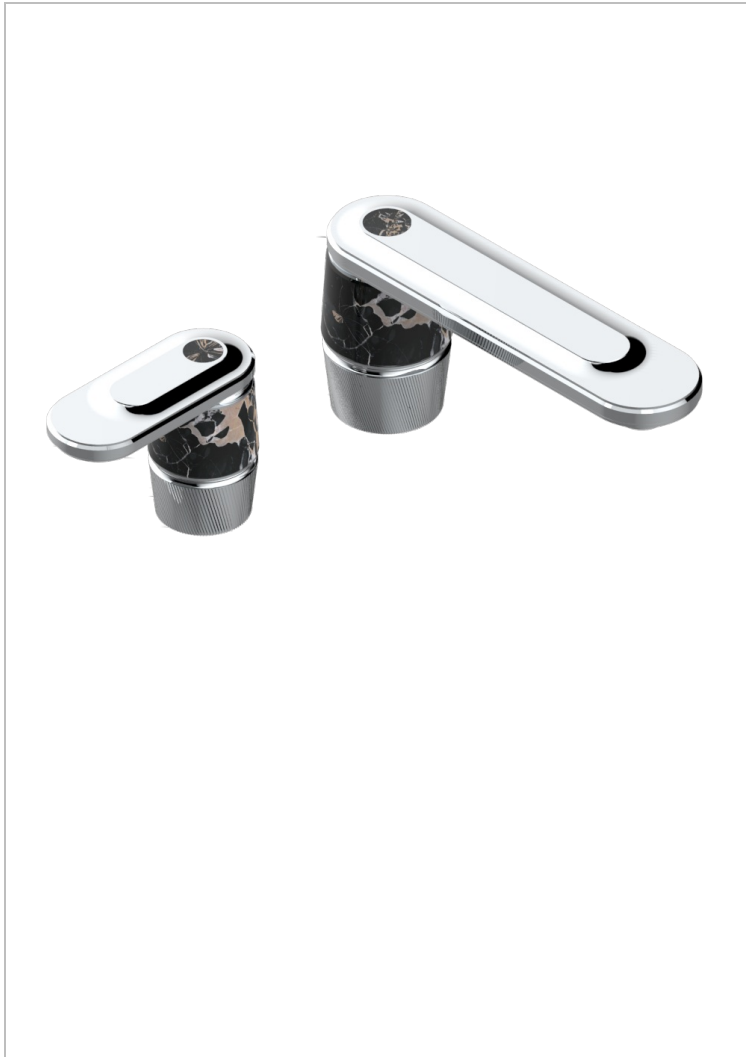

# CORVAIR PORTORO A MANETTES

U8J-6590

Mitigeur de lavabo 2 trous avec bec et mitigeur, livré avec vidage

THG<sup>®</sup>  
PARIS

## CARACTÉRISTIQUES

- Corvaair Portoro à manettes
- Mitigeur de lavabo 2 trous avec bec et mitigeur, livré avec vidage

## FINITIONS DISPONIBLES

Bronze clair - D01  
Chromé - A02  
Chromé mat - C02  
Doré brillant - F01  
Doré mat - F07  
Nickel brillant - B01

Nickel mat - C01  
Noir mat céramique - D30  
Or pâle - F30  
Or pâle mat - F31  
Pvd blush - H62  
Pvd blush mat - H60