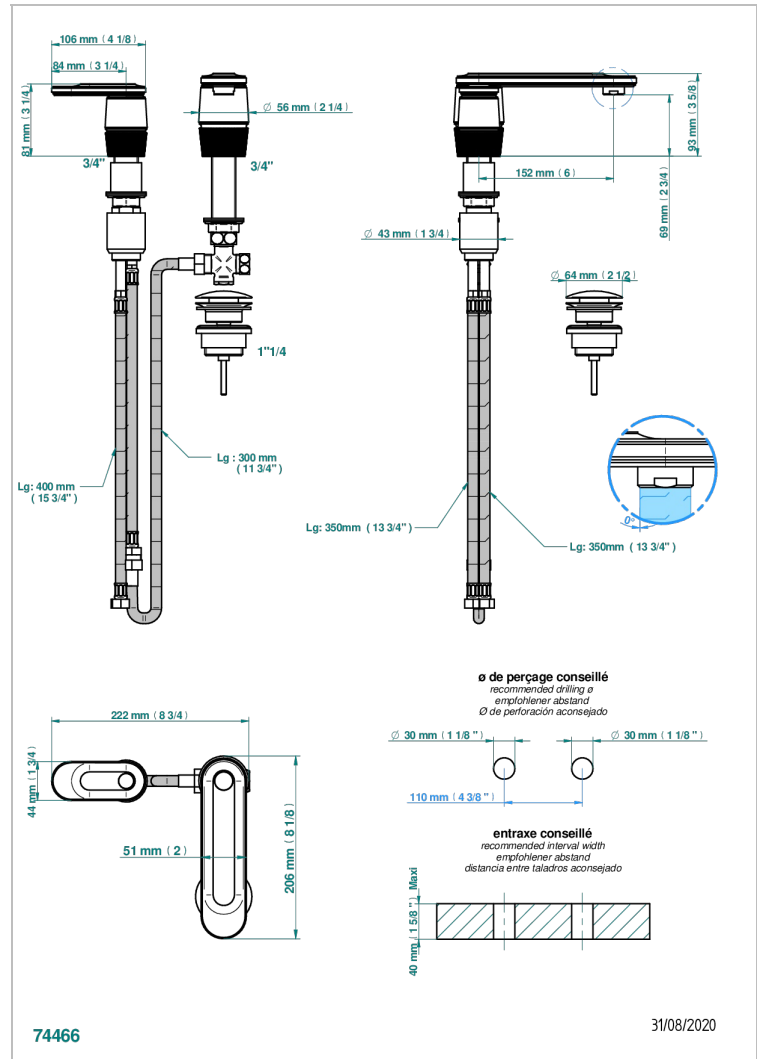

CORVAIR PORTORO WITH LEVER

U8J-6590

THG[®]
PARIS

两孔台盆温控龙头，带喷嘴和渐进式温控器，不含下水器

特色

- Corvaair Portoro with lever
- 两孔台盆温控龙头，带喷嘴和渐进式温控器，不含下水器

技术特征

- Recommandé : 3 bars (max. 5 bars) - Advised : 43,5 psi (max. 72 psi)
- 15 l/min à 3 bars (4 gpm at 43.5 psi)

哑光镍 - C01
抛光金 (24K金) - F01
抛光铬 - A02
抛光镍 - B01
浅金 - F30
漆面铜 - D01