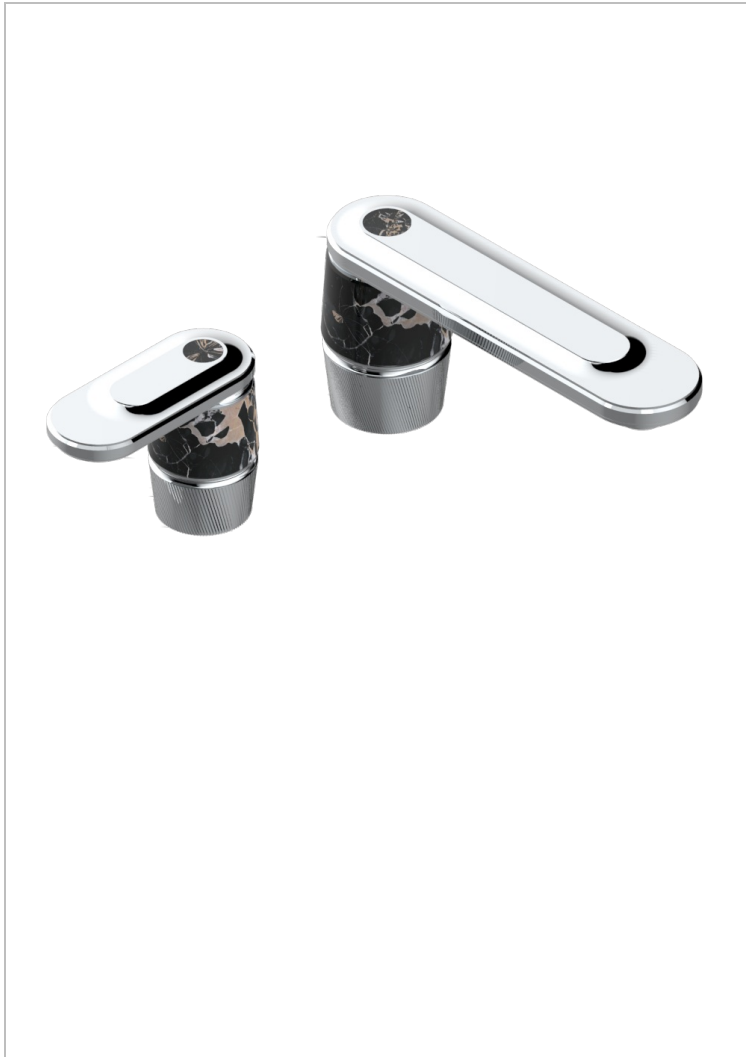

CORVAIR PORTORO WITH LEVER

U8J-6590

THG[®]
PARIS

两孔台盆温控龙头，带喷嘴和渐进式温控器，不含下水器

特色

- Corvaair Portoro with lever
- 两孔台盆温控龙头，带喷嘴和渐进式温控器，不含下水器

技术特征

- Recommandé : 3 bars (max. 5 bars) - Advised : 43,5 psi (max. 72 psi)
- 15 l/min à 3 bars (4 gpm at 43.5 psi)

可选饰面

Black ceram - D30
Blush PVD - H62
Graphite PVD - H64
Matt Umber PVD - H67
Matt blush PVD - H60
Matt graphite PVD - H65

PVD哑光棕铜 - F34
PVD哑光金 - H53
PVD哑光铜 - H50
PVD哑光镍 - H56
PVD抛光铜 - H49
PVD棕铜 - F33

PVD金色 - H52
PVD镍 - H55
Umber PVD - H66
哑光浅金 - F31
哑光金 - F07
哑光铬 - C02