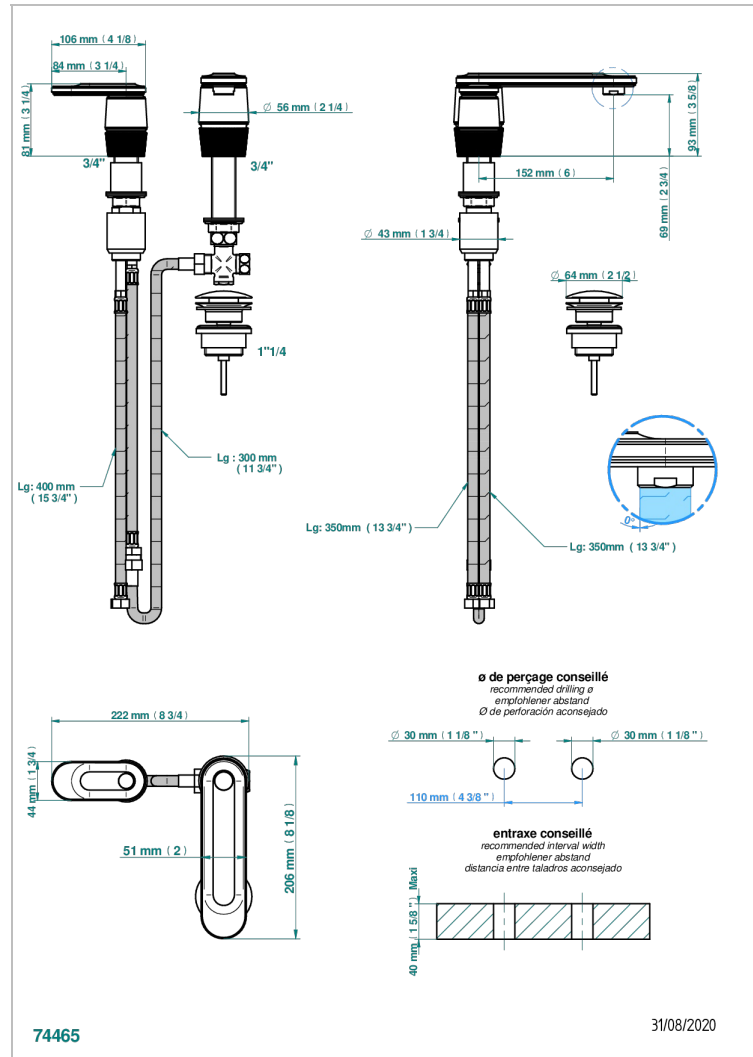

CORVAIR HOWLITE A MANETTES

U8G-6590

Mitigeur de lavabo 2 trous avec bec et mitigeur, livré avec vidage

THG[®]
PARIS

CARACTÉRISTIQUES

- Corvaire Howlite à manettes
- Mitigeur de lavabo 2 trous avec bec et mitigeur, livré avec vidage

SPECIFICATIONS TECHNIQUES

- Recommandé : 3 bars (max. 5 bars) - Advised : 43,5 psi (max. 72 psi)
- 15 l/min à 3 bars (4 gpm at 43.5 psi)

FINITIONS DISPONIBLES

Bronze clair - D01
Chromé - A02
Chromé mat - C02
Doré brillant - F01
Doré mat - F07
Nickel brillant - B01