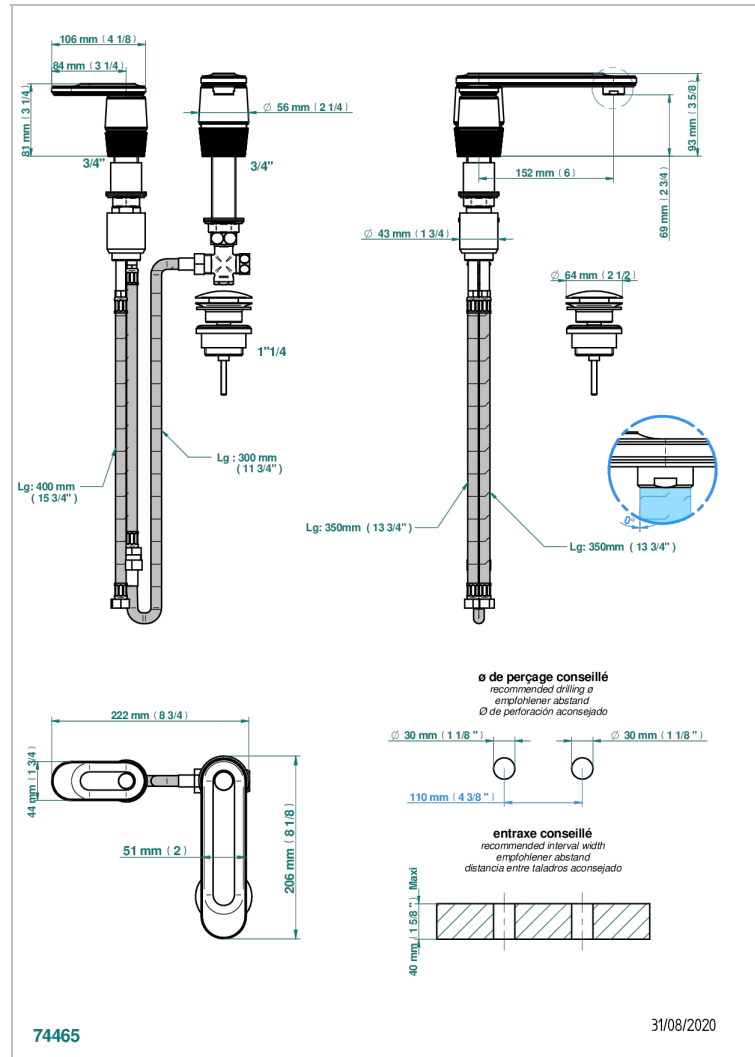

CORVAIR HOWLITE A MANETTES

U8G-6590

Mitigeur de lavabo 2 trous avec bec et mitigeur, livré avec vidage

THG[®]
PARIS

CARACTÉRISTIQUES

- Corvaire Howlite à manettes
- Mitigeur de lavabo 2 trous avec bec et mitigeur, livré avec vidage

SPECIFICATIONS TECHNIQUES

- Recommandé : 3 bars (max. 5 bars) - Advised : 43,5 psi (max. 72 psi)
- 15 l/min à 3 bars (4 gpm at 43.5 psi)

FINITIONS DISPONIBLES

Bronze clair - D01
Chromé - A02
Chromé mat - C02
Doré brillant - F01
Doré mat - F07
Nickel brillant - B01