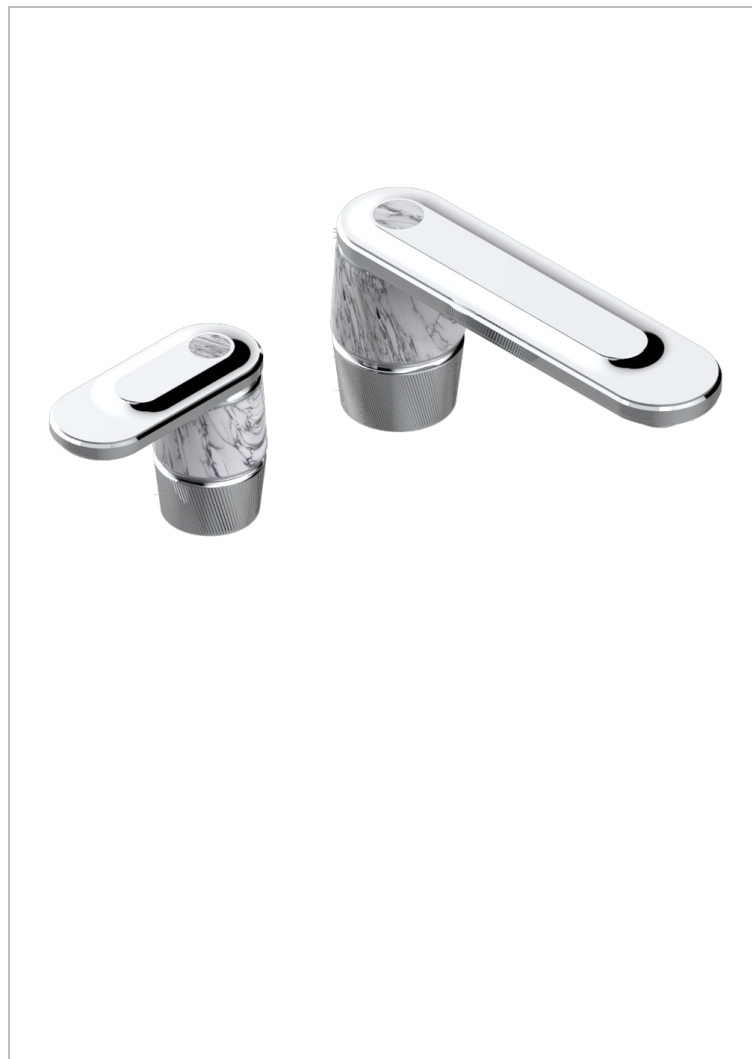

CORVAIR HOWLITE WITH LEVER

U8G-6590

THG[®]
PARIS

Смеситель с прогрессивным картриджем для раковины на 2 отверстия с краном, без донного клапана

ХАРАКТЕРИСТИКИ

- Corvaire Howlite with lever
- Смеситель с прогрессивным картриджем для раковины на 2 отверстия с краном, без донного клапана

ТЕХНИЧЕСКИЕ ХАРАКТЕРИСТИКИ

- Recommandé : 3 bars (max. 5 bars) - Advised : 43,5 psi (max. 72 psi)
- 15 l/min à 3 bars (4 gpm at 43.5 psi)

ДОСТУПНЫЕ ВАРИАНТЫ ПОКРЫТИЙ

Black ceram - D30
Blush PVD - H62
Graphite PVD - H64
Matt Umber PVD - H67
Matt blush PVD - H60
Matt graphite PVD - H65