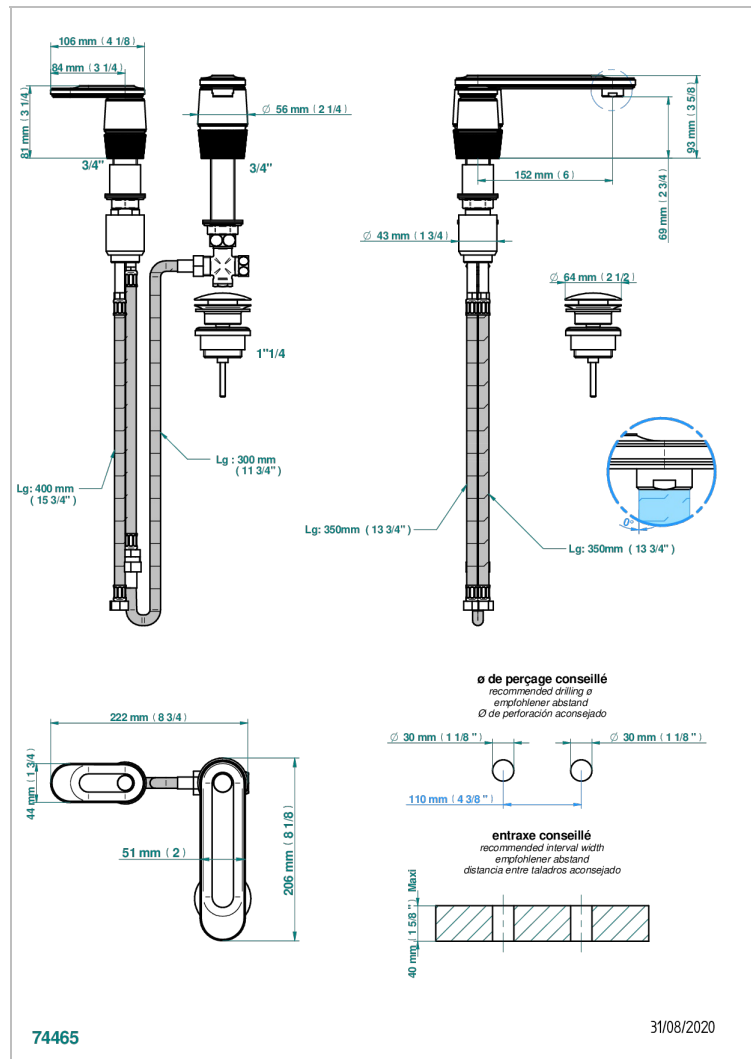

CORVAIR HOWLITE WITH LEVER

U8G-6590

THG[®]
PARIS

Смеситель с прогрессивным картриджем для раковины на 2 отверстия с краном, без донного клапана

ХАРАКТЕРИСТИКИ

- Corvaire Howlite with lever
- Смеситель с прогрессивным картриджем для раковины на 2 отверстия с краном, без донного клапана

ТЕХНИЧЕСКИЕ ХАРАКТЕРИСТИКИ

- Recommandé : 3 bars (max. 5 bars) - Advised : 43,5 psi (max. 72 psi)
- 15 l/min à 3 bars (4 gpm at 43.5 psi)

ДОСТУПНЫЕ ВАРИАНТЫ ПОКРЫТИЙ

Black ceram - D30
Blush PVD - H62
Graphite PVD - H64
Matt Umber PVD - H67
Matt blush PVD - H60
Matt graphite PVD - H65