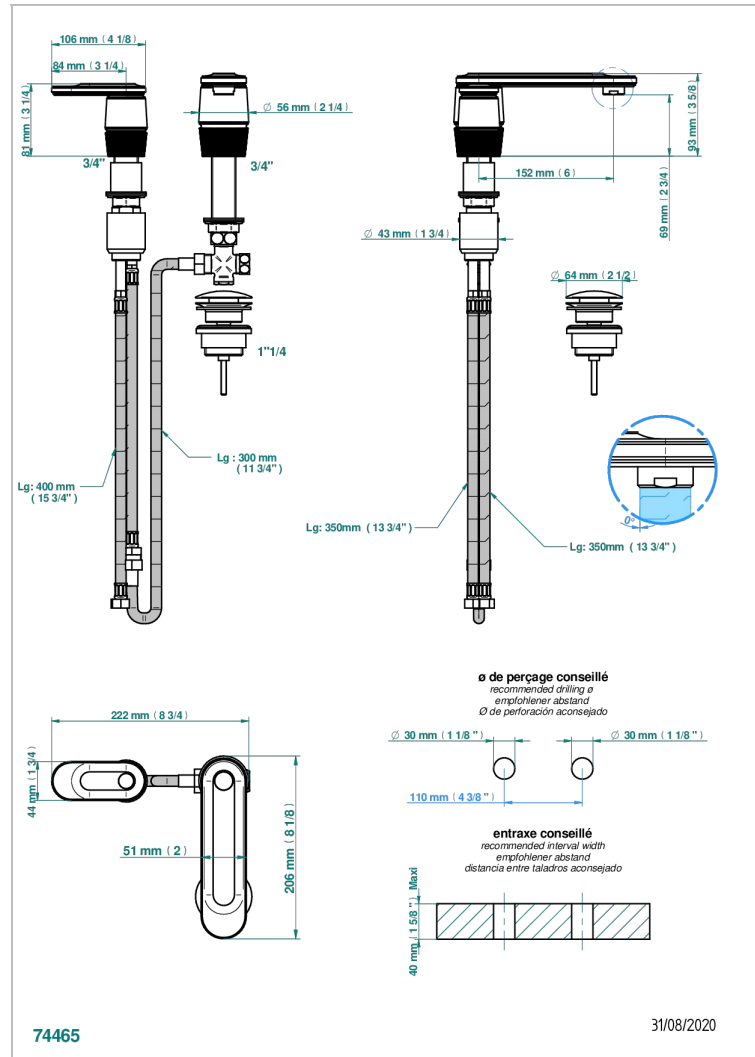

# CORVAIR HOWLITE A MANETTES

U8G-6590

Mitigeur de lavabo 2 trous avec bec et mitigeur, livré avec vidage

THG<sup>®</sup>  
PARIS

## CARACTÉRISTIQUES

- Corvaire Howlite à manettes
- Mitigeur de lavabo 2 trous avec bec et mitigeur, livré avec vidage

## SPECIFICATIONS TECHNIQUES

- Recommandé : 3 bars (max. 5 bars) - Advised : 43,5 psi (max. 72 psi)
- 15 l/min à 3 bars (4 gpm at 43.5 psi)