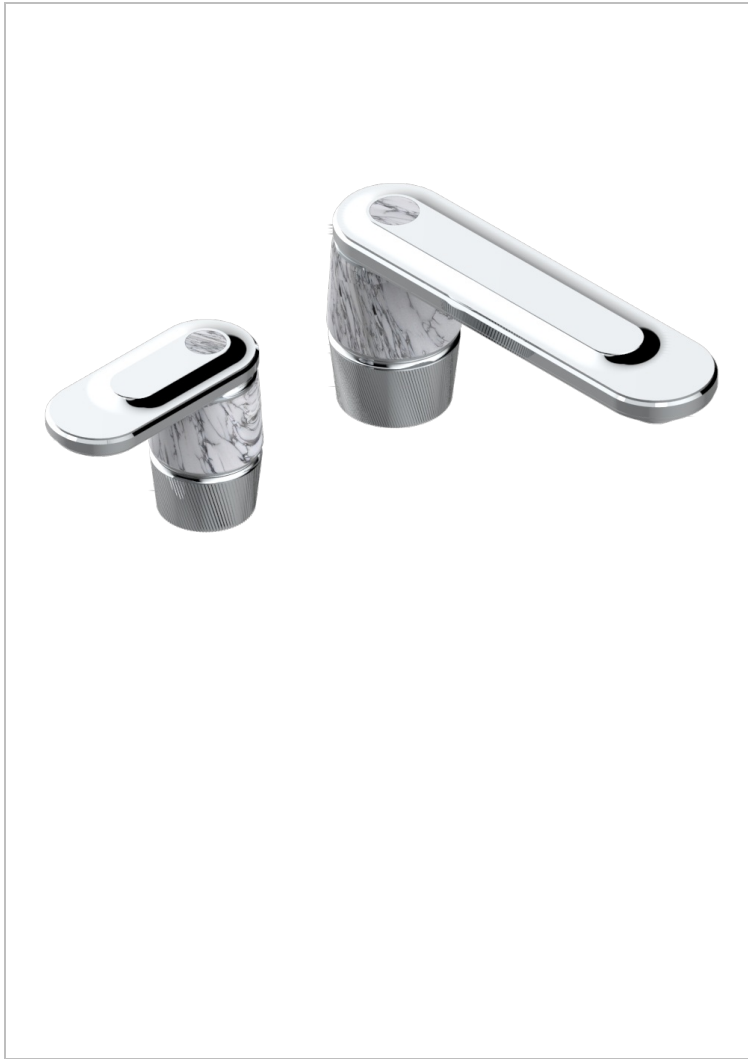

CORVAIR HOWLITE WITH LEVER

U8G-6590

THG[®]
PARIS

两孔台盆温控龙头，带喷嘴和渐进式温控器，不含下水器

特色

- Corvaire Howlite with lever
- 两孔台盆温控龙头，带喷嘴和渐进式温控器，不含下水器

技术特征

- Recommandé : 3 bars (max. 5 bars) - Advised : 43,5 psi (max. 72 psi)
- 15 l/min à 3 bars (4 gpm at 43.5 psi)

可选饰面

Black ceram - D30
Blush PVD - H62
Graphite PVD - H64
Matt Umber PVD - H67
Matt blush PVD - H60
Matt graphite PVD - H65

PVD哑光棕铜 - F34
PVD哑光金 - H53
PVD哑光铜 - H50
PVD哑光镍 - H56
PVD抛光铜 - H49
PVD棕铜 - F33

PVD金色 - H52
PVD镍 - H55
Umber PVD - H66
哑光浅金 - F31
哑光金 - F07
哑光铬 - C02