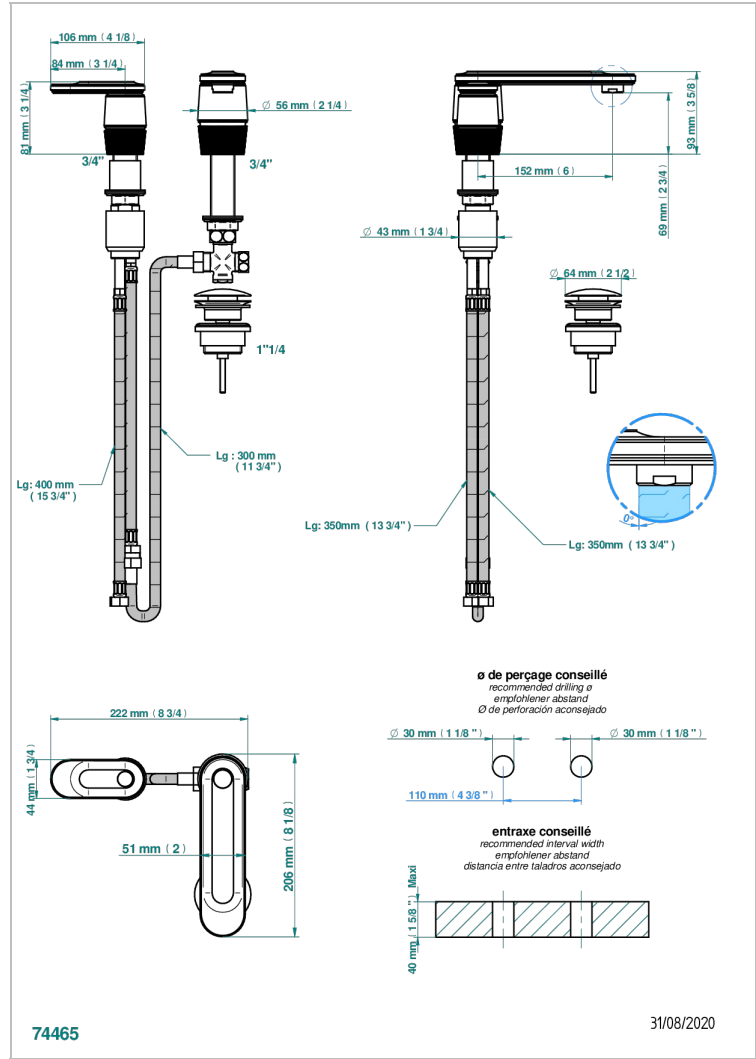

CORVAIR HOWLITE WITH LEVER

U8G-6590

THG[®]
PARIS

两孔台盆温控龙头，带喷嘴和渐进式温控器，不含下水器

特色

- Corvaire Howlite with lever
- 两孔台盆温控龙头，带喷嘴和渐进式温控器，不含下水器

技术特征

- Recommandé : 3 bars (max. 5 bars) - Advised : 43,5 psi (max. 72 psi)
- 15 l/min à 3 bars (4 gpm at 43.5 psi)

哑光镍 - C01
抛光金 (24K金) - F01
抛光铬 - A02
抛光镍 - B01
浅金 - F30
漆面铜 - D01