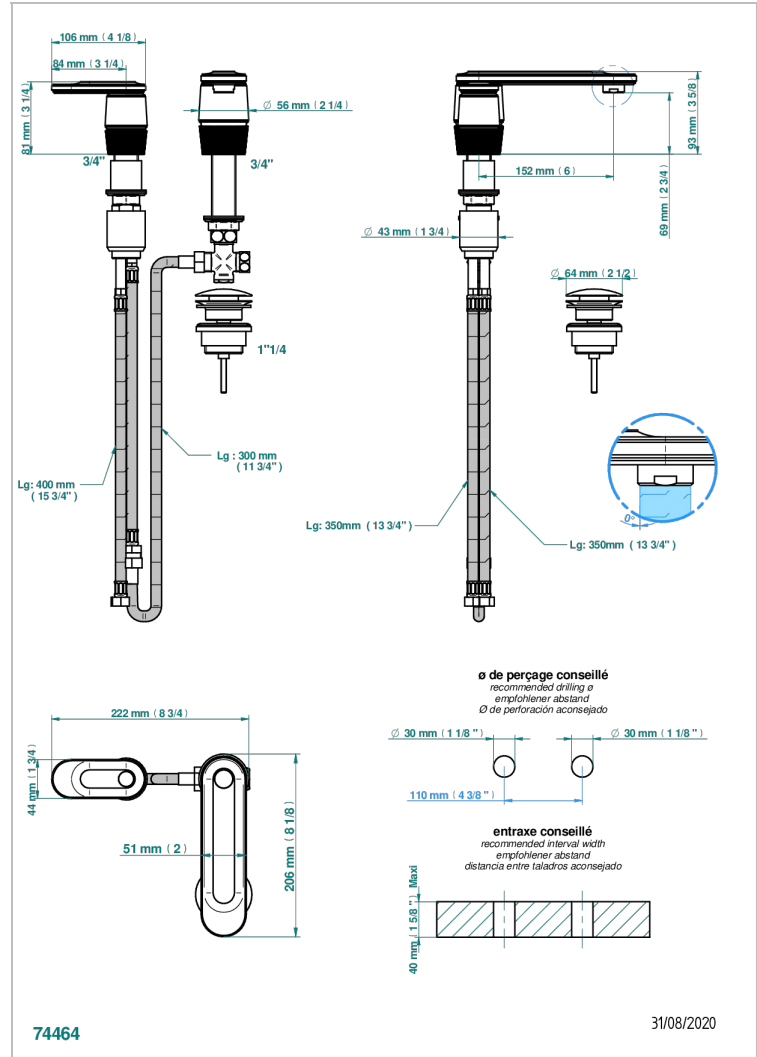

CORVAIR A MANETTES

U8E-6590

Mitigeur de lavabo 2 trous avec bec et mitigeur, livré avec vidage

THG[®]
PARIS

CARACTÉRISTIQUES

- Corvaire à manettes
- Mitigeur de lavabo 2 trous avec bec et mitigeur, livré avec vidage

SPECIFICATIONS TECHNIQUES

- Recommandé : 3 bars (max. 5 bars) - Advised : 43,5 psi (max. 72 psi)
- 15 l/min à 3 bars (4 gpm at 43.5 psi)

FINITIONS DISPONIBLES

Bronze clair - D01
Chromé - A02
Chromé insert doré - GA1
Chromé mat - C02
Doré brillant - F01
Doré mat - F07