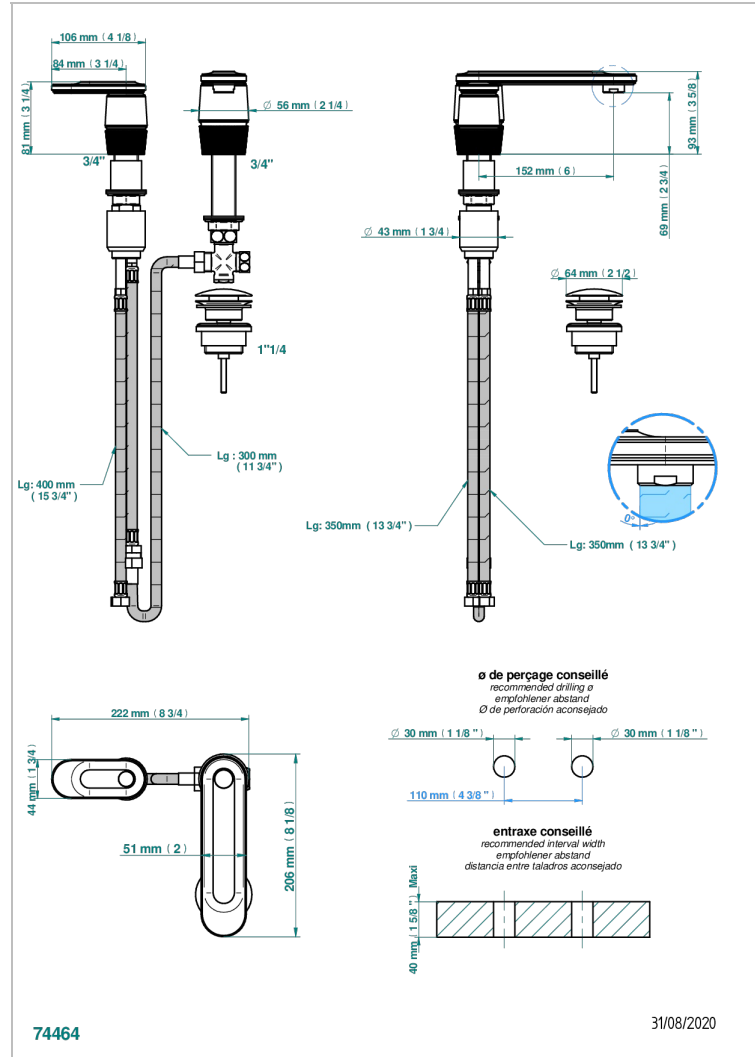

# CORVAIR WITH LEVER

U8E-6590

THG<sup>®</sup>  
PARIS

Смеситель с прогрессивным картриджем для раковины на 2 отверстия с краном, без донного клапана

## ХАРАКТЕРИСТИКИ

- Corvaire with lever
- Смеситель с прогрессивным картриджем для раковины на 2 отверстия с краном, без донного клапана