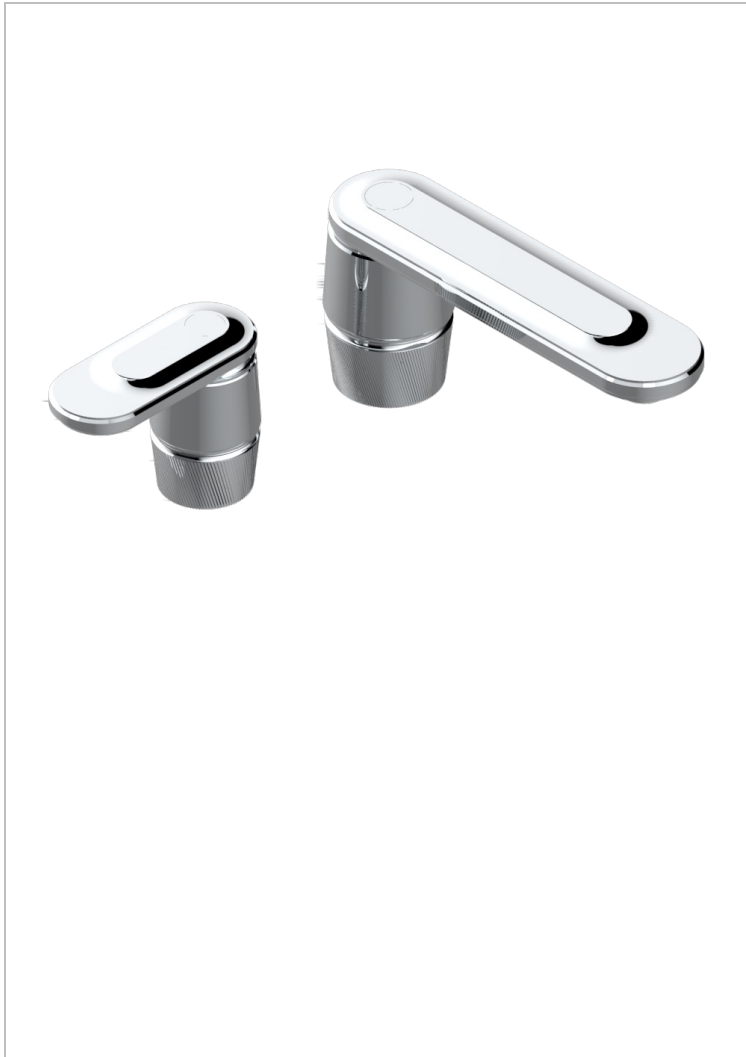

# CORVAIR WITH LEVER

U8E-6590

THG<sup>®</sup>  
PARIS

Смеситель с прогрессивным картриджем для раковины на 2 отверстия с краном, без донного клапана

## ХАРАКТЕРИСТИКИ

- Corvaire with lever
- Смеситель с прогрессивным картриджем для раковины на 2 отверстия с краном, без донного клапана