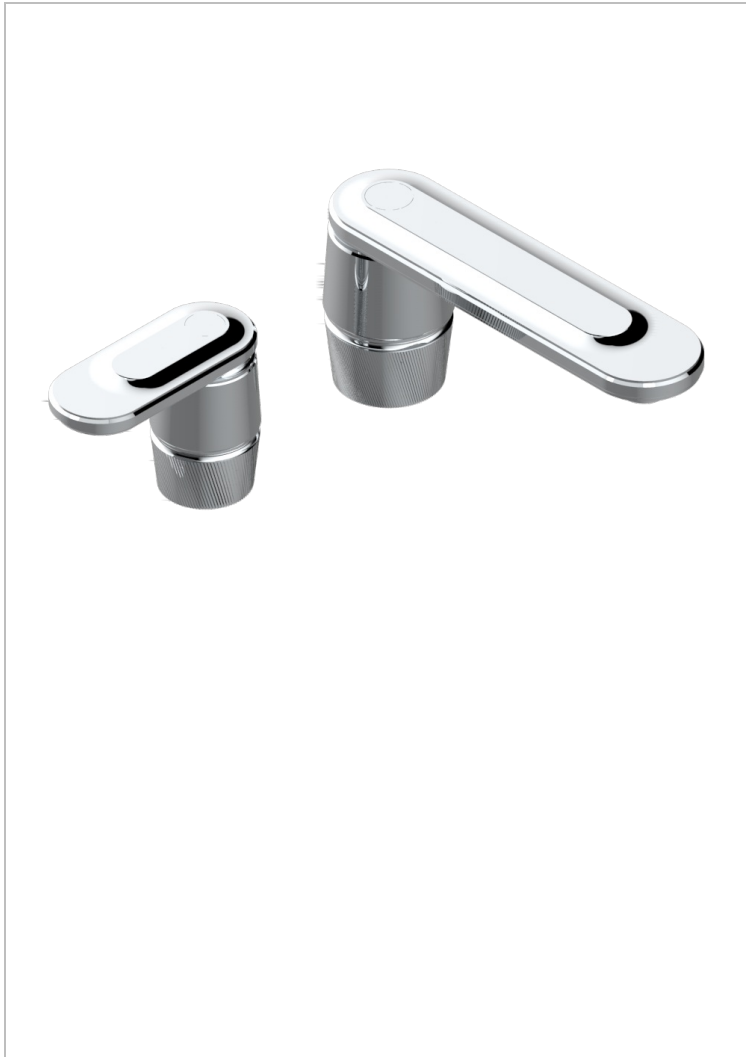

CORVAIR A MANETTES

U8E-6590

Mitigeur de lavabo 2 trous avec bec et mitigeur, livré avec vidage

THG[®]
PARIS

CARACTÉRISTIQUES

- Corvaire à manettes
- Mitigeur de lavabo 2 trous avec bec et mitigeur, livré avec vidage

SPECIFICATIONS TECHNIQUES

- Recommandé : 3 bars (max. 5 bars) - Advised : 43,5 psi (max. 72 psi)
- 15 l/min à 3 bars (4 gpm at 43.5 psi)

FINITIONS DISPONIBLES

Bronze clair - D01
Chromé - A02
Chromé insert doré - GA1
Chromé mat - C02
Doré brillant - F01
Doré mat - F07

Nickel brillant - B01
Nickel mat - C01
Noir mat céramique - D30
Or pâle - F30
Or pâle mat - F31
Pvd blush - H62

Pvd blush mat - H60
Pvd couleur bronze brown - F33
Pvd couleur bronze brown - mat - F34
Pvd couleur doré - H52
Pvd couleur doré mat - H53
Pvd couleur laitton - H49