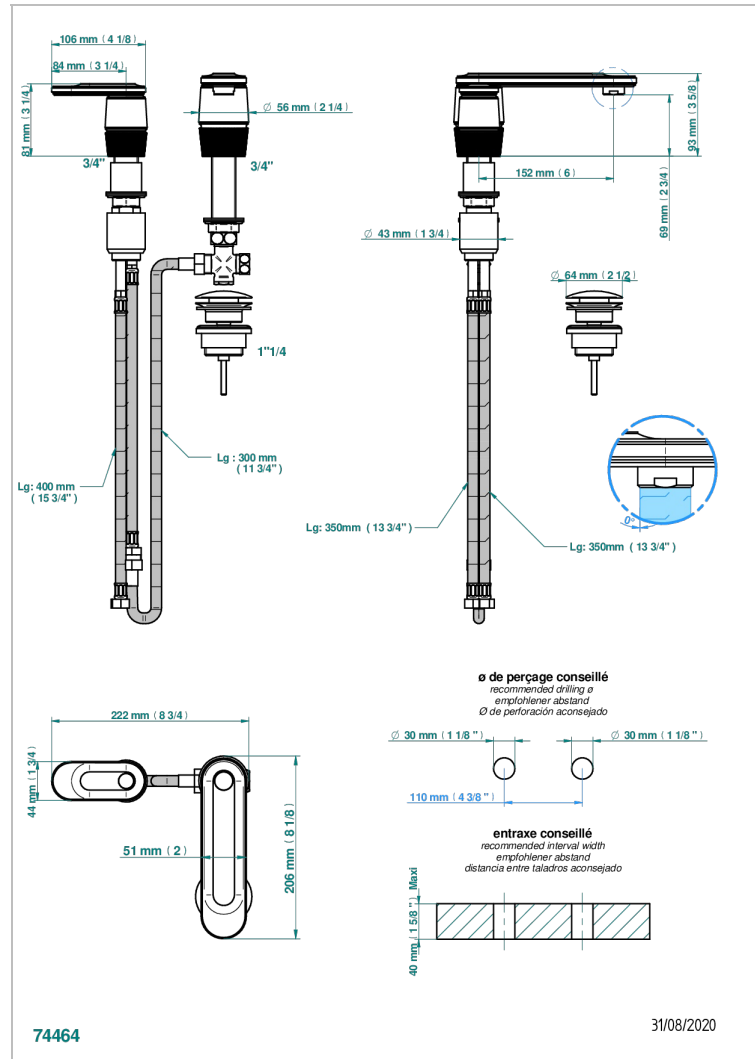

CORVAIR A MANETTES

U8E-6590

Mitigeur de lavabo 2 trous avec bec et mitigeur, livré avec vidage

THG[®]
PARIS

CARACTÉRISTIQUES

- Corvaire à manettes
- Mitigeur de lavabo 2 trous avec bec et mitigeur, livré avec vidage

SPECIFICATIONS TECHNIQUES

- Recommandé : 3 bars (max. 5 bars) - Advised : 43,5 psi (max. 72 psi)
- 15 l/min à 3 bars (4 gpm at 43.5 psi)

FINITIONS DISPONIBLES

Bronze clair - D01
Chromé - A02
Chromé insert doré - GA1
Chromé mat - C02
Doré brillant - F01
Doré mat - F07