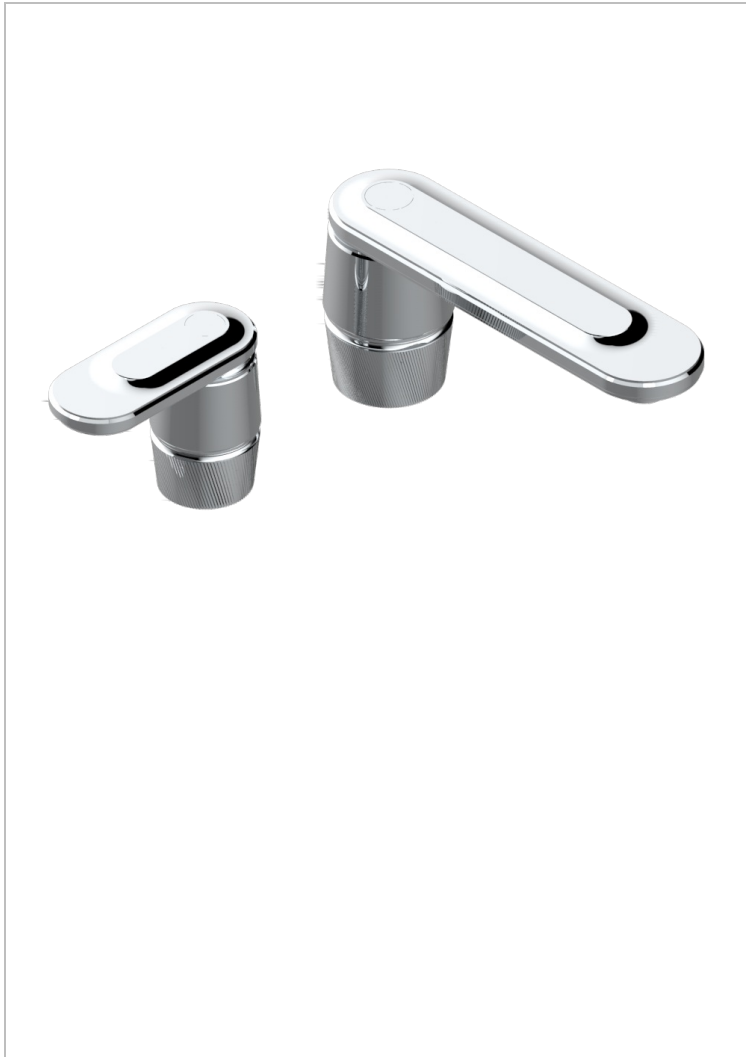

CORVAIR WITH LEVER

U8E-6590

两孔台盆温控龙头，带喷嘴和渐进式温控器，不含下水器

特色

- Corvaire with lever
- 两孔台盆温控龙头，带喷嘴和渐进式温控器，不含下水器

技术特征

- Recommandé : 3 bars (max. 5 bars) - Advised : 43,5 psi (max. 72 psi)
- 15 l/min à 3 bars (4 gpm at 43.5 psi)

可选饰面

Black ceram - D30
Blush PVD - H62
Graphite PVD - H64
Matt Umber PVD - H67
Matt blush PVD - H60
Matt graphite PVD - H65

PVD哑光棕铜 - F34
PVD哑光金 - H53
PVD哑光铜 - H50
PVD哑光镍 - H56
PVD抛光铜 - H49
PVD棕铜 - F33

PVD金色 - H52
PVD镍 - H55
Polished chrome with gold inlay - GA1
Umber PVD - H66
哑光浅金 - F31
哑光金 - F07