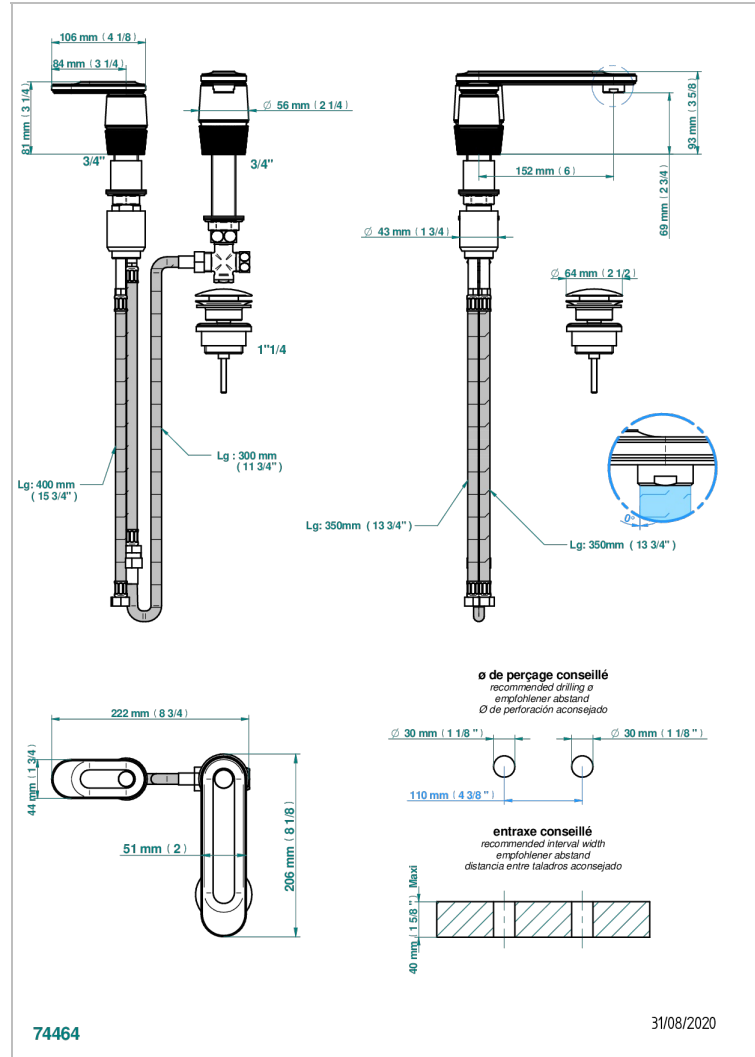

CORVAIR WITH LEVER

U8E-6590

两孔台盆温控龙头，带喷嘴和渐进式温控器，不含下水器

特色

- Corvaire with lever
- 两孔台盆温控龙头，带喷嘴和渐进式温控器，不含下水器

技术特征

- Recommandé : 3 bars (max. 5 bars) - Advised : 43,5 psi (max. 72 psi)
- 15 l/min à 3 bars (4 gpm at 43.5 psi)

可选饰面

Black ceram - D30
Blush PVD - H62
Graphite PVD - H64
Matt Umber PVD - H67
Matt blush PVD - H60
Matt graphite PVD - H65

PVD哑光棕铜 - F34
PVD哑光金 - H53
PVD哑光铜 - H50
PVD哑光镍 - H56
PVD抛光铜 - H49
PVD棕铜 - F33

PVD金色 - H52
PVD镍 - H55
Polished chrome with gold inlay - GA1
Umber PVD - H66
哑光浅金 - F31
哑光金 - F07

哑光铬 - C02
哑光镍 - C01
抛光金 (24K金) - F01
抛光铬 - A02
抛光镍 - B01
浅金 - F30

漆面铜 - D01