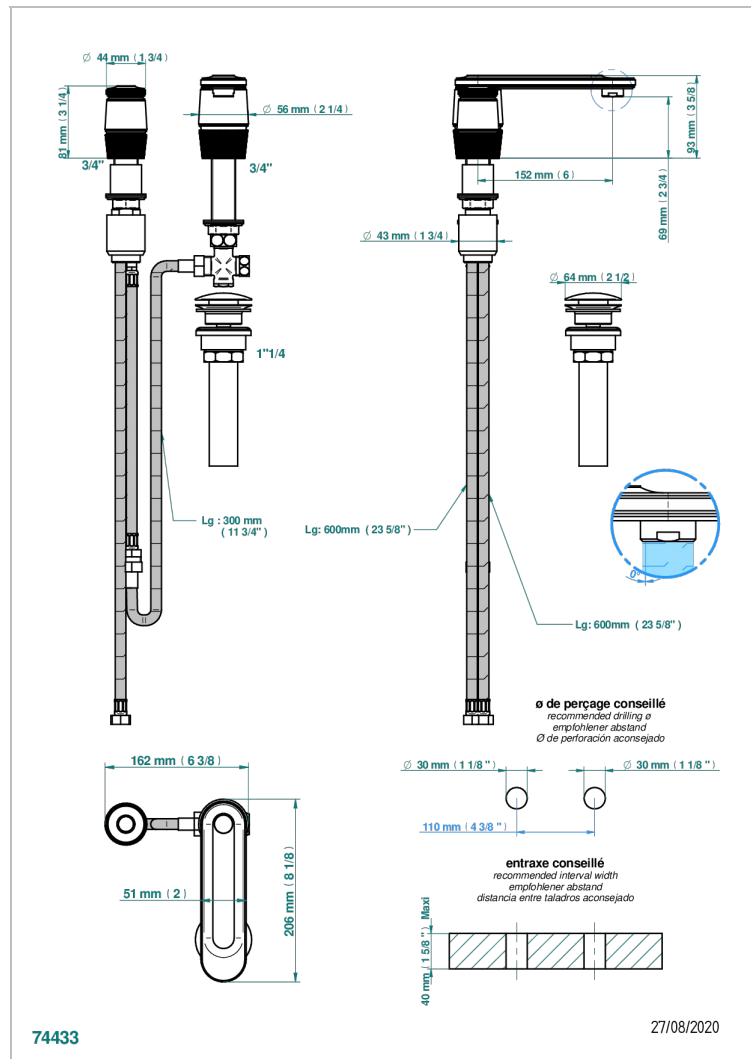

CORVAIR FIOR DI BOSCO

U8K-6590/US

THG[®]
PARIS

Mitigeur de lavabo bec à commande par cartouche progressive 2 trous, standard américain

74433

27/08/2020

CARACTERÍSTICAS

- Corvairst Fior di Bosco
- Mitigeur de lavabo bec à commande par cartouche progressive 2 trous, standard américain

ACABADOS DISPONIBLES

Bronce claro - D01
Cerámica negra mate - D30
Cromo - A02
Cromo mate - C02
Dorado - F01
Dorado mate - F07

Dorado pálido - F30
Dorado pálido mate (sin barniz) - F31
Níquel - B01
Níquel mate - C01
Pvd blush - H62
Pvd blush mate - H60