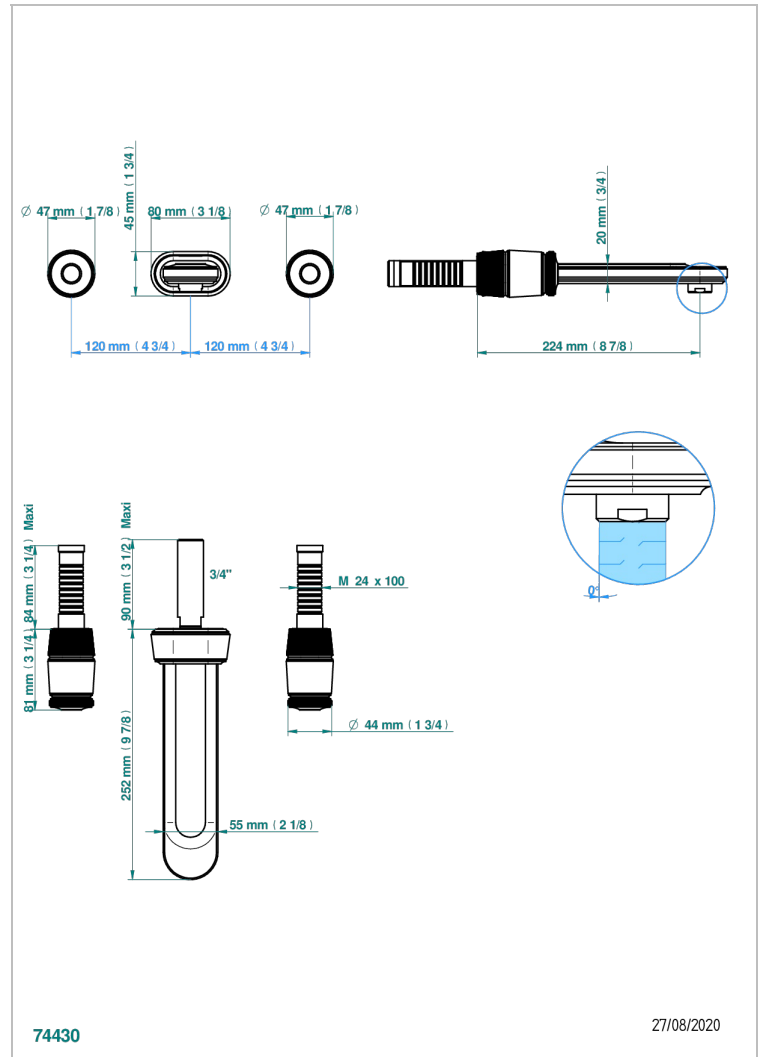

# CORVAIR FIOR DI BOSCO

U8K-40SGBUS

Garniture pour mélangeur de lavabo mural - bec super goliath

THG<sup>®</sup>  
PARIS

## CARACTÉRISTIQUES

- Corvaire Fior di Bosco
- Garniture pour mélangeur de lavabo mural - bec super goliath

## PRODUITS ASSOCIÉS

- Ref. G00-40AM/US Partie à encastrer pour mélangeur mural - version manettes- standard américain