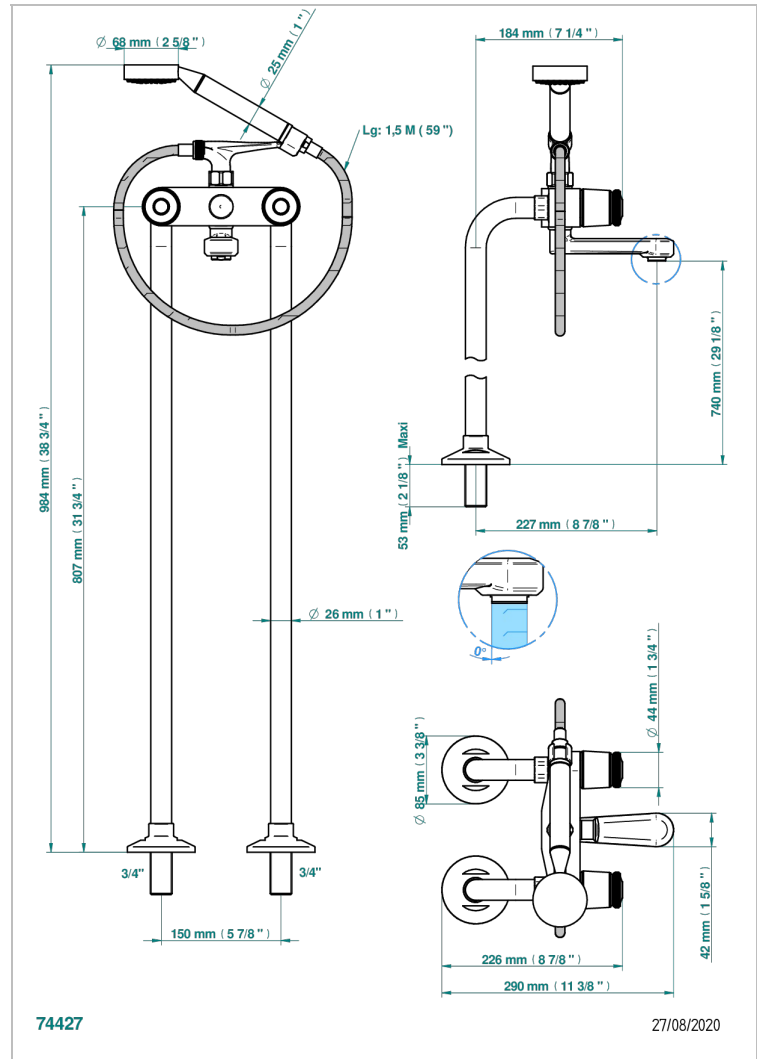

CORVAIR FIOR DI BOSCO

U8K-13CS

Mélangeur bain douche sur colonnes pour fixation au sol

THG
PARIS

CARACTÉRISTIQUES

- ACS : 21ACCLY034

CERTIFICATIONS

SPECIFICATIONS TECHNIQUES

- Recommandé : 3 bars (max. 5 bars) - Advised : 43,5 psi (max. 72 psi)
- Bec : 35 l/min à 3 bars - Douchette : 9,5 l/min à 3 bars
- Spout : 9.26 gpm at 43.5 psi - Handshower : 2.5 gpm at 43.5 psi

FINITIONS DISPONIBLES

Bronze clair - D01
Chromé - A02
Chromé mat - C02
Doré brillant - F01
Doré mat - F07
Nickel brillant - B01

Nickel mat - C01
Noir mat céramique - D30
Or pâle - F30
Or pâle mat - F31
Pvd blush - H62
Pvd blush mat - H60