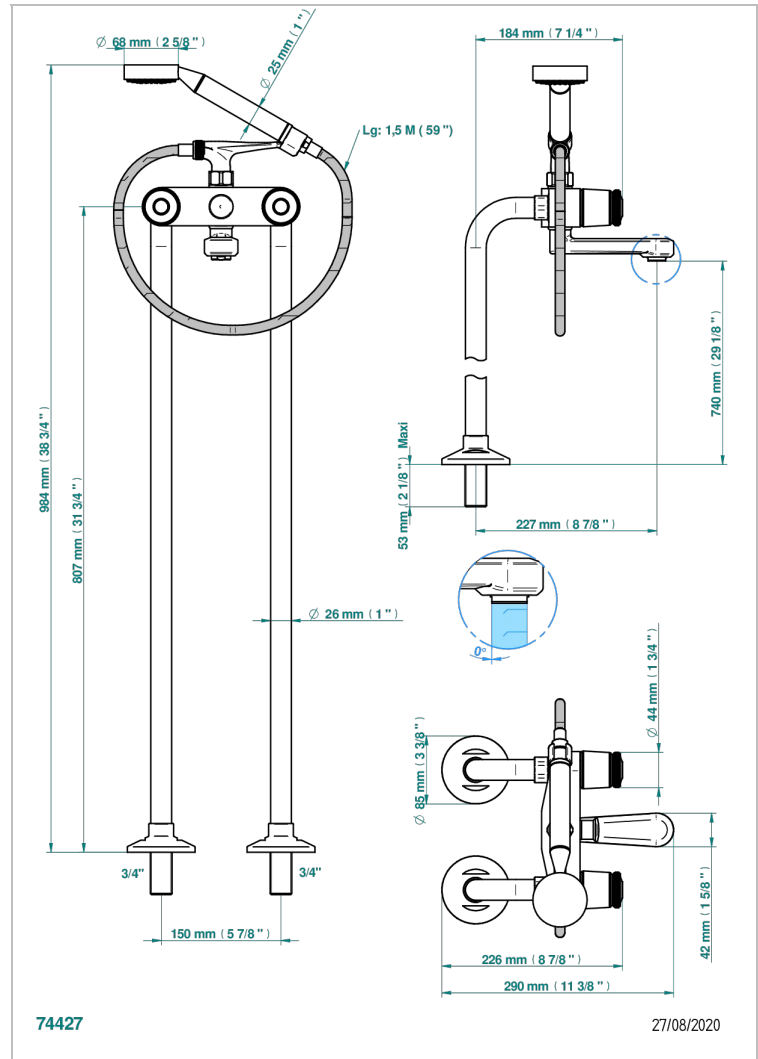

CORVAIR FIOR DI BOSCO

U8K-13CS

Mélangeur bain douche sur colonnes pour fixation au sol

THG
PARIS

CARACTÉRISTIQUES

- ACS : 21ACCLY034

CERTIFICATIONS

SPÉCIFICATIONS TECHNIQUES

- Recommandé : 3 bars (max. 5 bars) - Advised : 43,5 psi (max. 72 psi)
- Bec : 35 l/min à 3 bars - Douchette : 9,5 l/min à 3 bars
- Spout : 9.26 gpm at 43.5 psi - Handshower : 2.5 gpm at 43.5 psi

PRODUITS ASSOCIÉS

- Ref. G00-13800A Platine de fixation pour bain douche et bec plat, arrivées F 3/4" sorties F 3/4"

FINITIONS DISPONIBLES

Bronze clair - D01
Chromé - A02
Chromé mat - C02
Doré brillant - F01
Doré mat - F07
Nickel brillant - B01