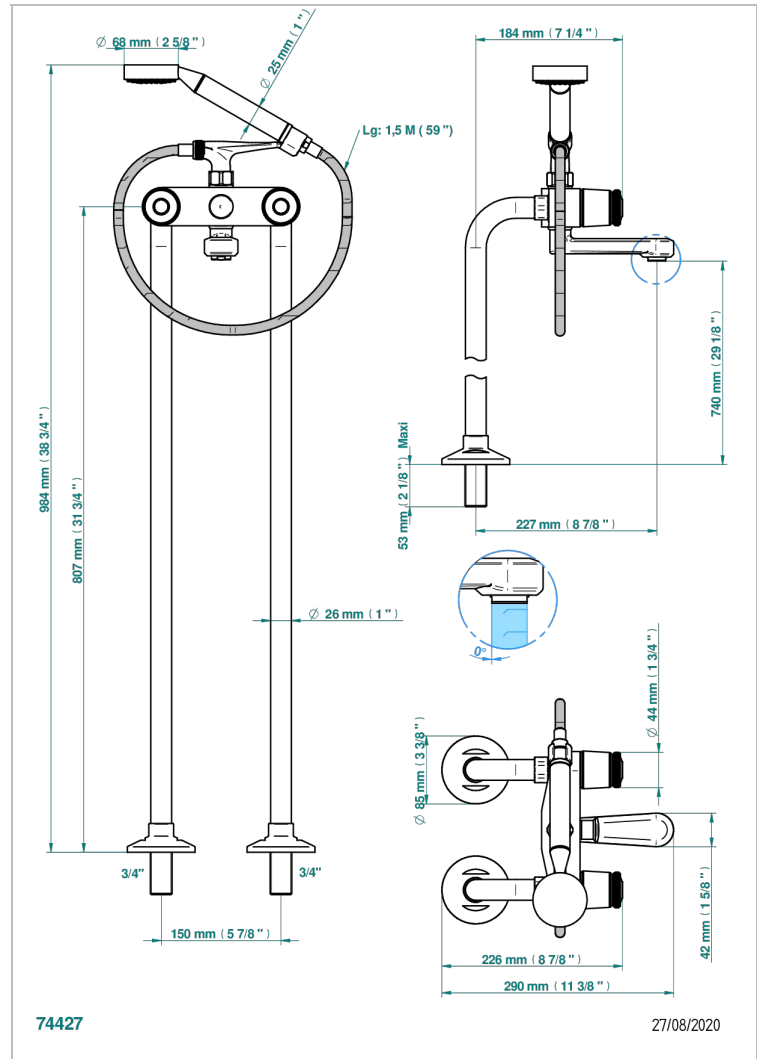

CORVAIR FIOR DI BOSCO

U8K-13CS

Monobloc baÑo/ducha con columnas para fijaci3n al suelo

THG[®]
PARIS

CARACTERÍSTICAS

- ACS : 21ACCLY034

ESPECIFICACIONES TÉCNICAS

- Recommandé : 3 bars (max. 5 bars) - Advised : 43,5 psi (max. 72 psi)
- Bec : 35 l/min à 3 bars - Douchette : 9,5 l/min à 3 bars
- Spout : 9.26 gpm at 43.5 psi - Handshower : 2.5 gpm at 43.5 psi

ESTÁNDAR

PRODUCTOS RELACIONADOS

- Ref. G00-13800A Set of installation for tub filler

ACABADOS DISPONIBLES

Bronce claro - D01
Cerámica negra mate - D30
Cromo - A02
Cromo mate - C02
Dorado - F01
Dorado mate - F07