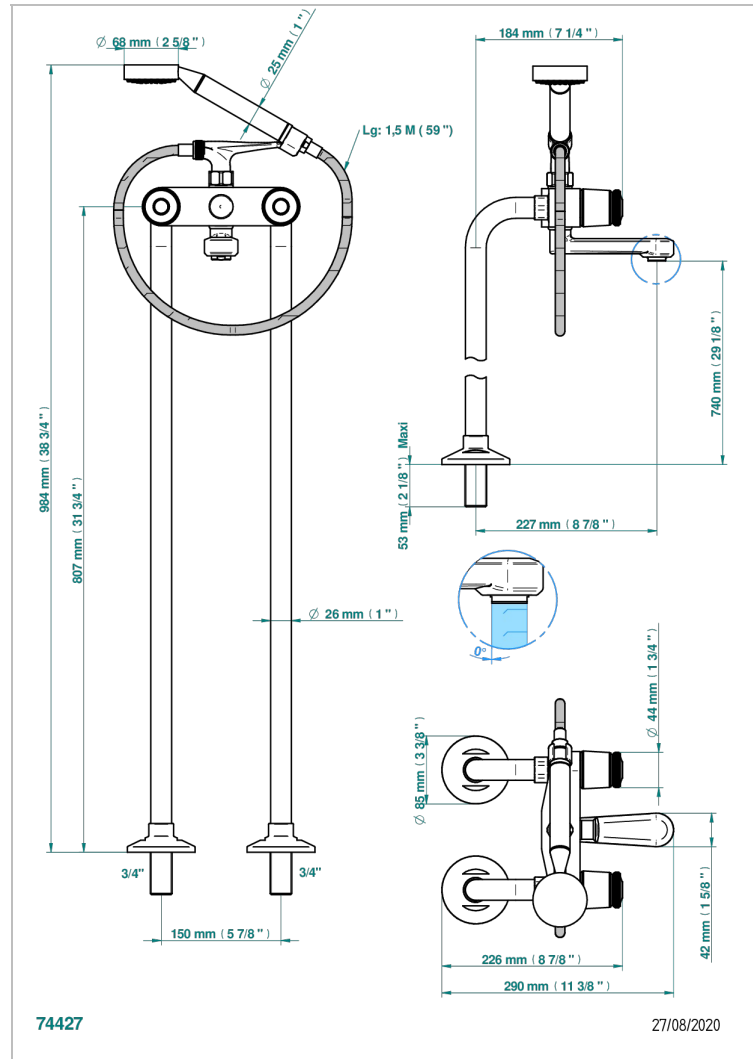

CORVAIR FIOR DI BOSCO

U8K-13CS

Stand- Wannenfüll- und Brausebatterie mit auf Boden stehenden Rohren

THG[®]
PARIS

EIGENSCHAFTEN

- ACS : 21ACCLY034

ZERTIFIZIERUNGEN

ÄHNLICHE PRODUKTE

- Ref. G00-13800A Befestigungsplatte für Wannenbatterie - Eingänge 3/4", Ausgänge 3/4"

VERFÜGBARE OBERFLÄCHEN

Blassgold - F30
Blassgold matt unlackiert - F31
Bronze hell - D01
Chrom - A02
Chrom matt - C02
Gold - F01

Pvd messing matt - H50
Pvd nickel - H55
Pvd nickel matt - H56
Pvd umber - H66
Pvd umber matt - H67
Silbernickel - B01