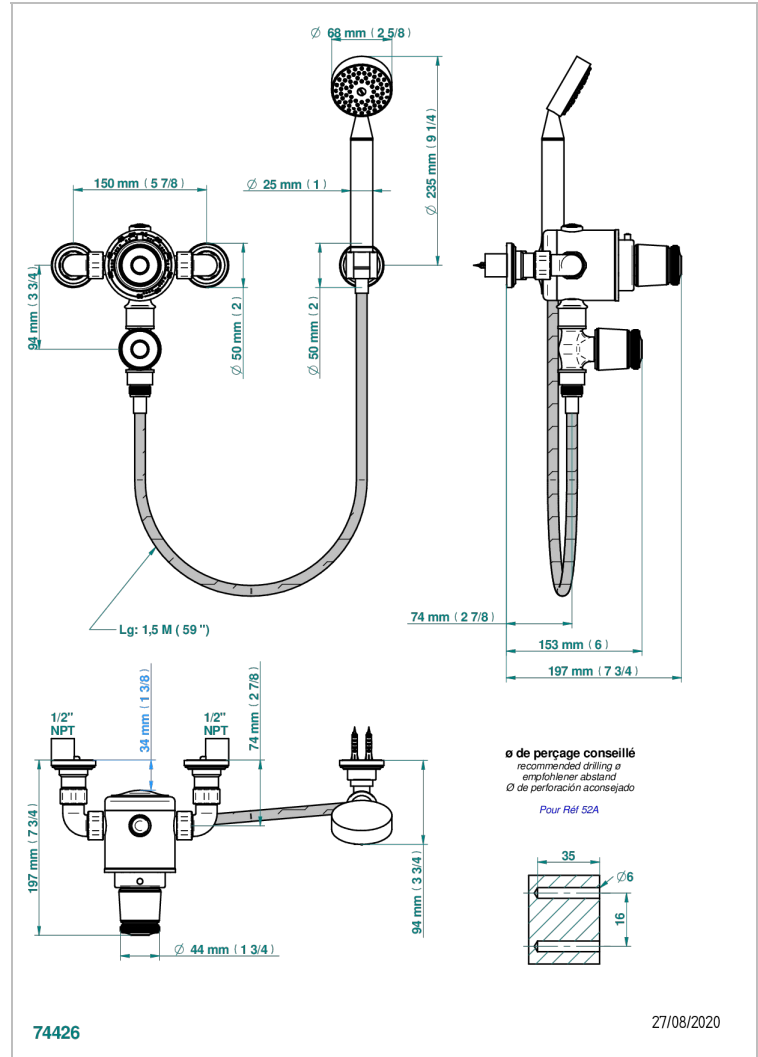

CORVAIR FIOR DI BOSCO

U8K-2644TR/US

THG
PARIS

Mitigeur thermostatique apparent de douche mural 1/2" avec robinets d'arrêt, entraxe 150 mm avec douchette, flexible 1,50 m et crochet fixe, standard américain

CARACTÉRISTIQUES

- Corvaire Fior di Bosco
- Mitigeur thermostatique apparent de douche mural 1/2" avec robinets d'arrêt, entraxe 150 mm avec douchette, flexible 1,50 m et crochet fixe, standard américain

FINITIONS DISPONIBLES

Bronze clair - D01
Chromé - A02
Chromé mat - C02
Doré brillant - F01
Doré mat - F07
Nickel brillant - B01

Nickel mat - C01
Noir mat céramique - D30
Or pâle - F30
Or pâle mat - F31
Pvd blush - H62
Pvd blush mat - H60