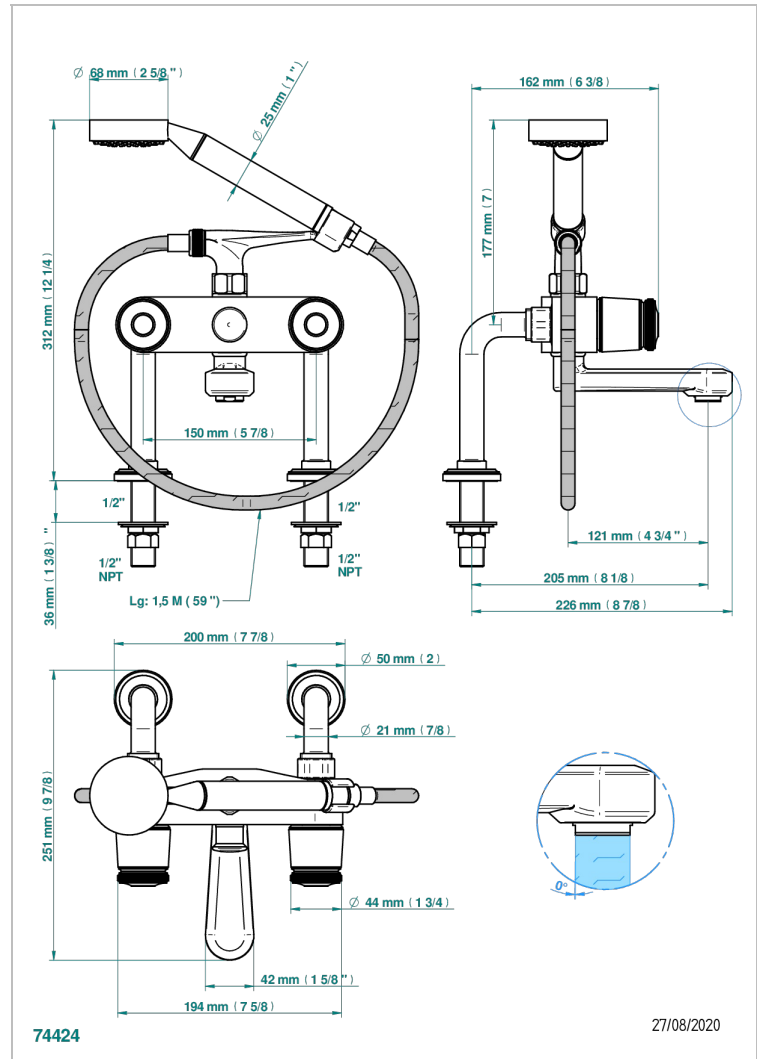

CORVAIR FIOR DI BOSCO

U8K-13G/US

Mélangeur bain douche sur gorge 1/2" avec flexible et douchette, standard américain

THG[®]
PARIS

CARACTÉRISTIQUES

- ASME : ASME A112.18.1-2011/CSA B125.1-11

CERTIFICATIONS

FINITIONS DISPONIBLES

Bronze clair - D01
 Chromé - A02
 Chromé mat - C02
 Doré brillant - F01
 Doré mat - F07
 Nickel brillant - B01

Nickel mat - C01
 Noir mat céramique - D30
 Or pâle - F30
 Or pâle mat - F31
 Pvd blush - H62
 Pvd blush mat - H60