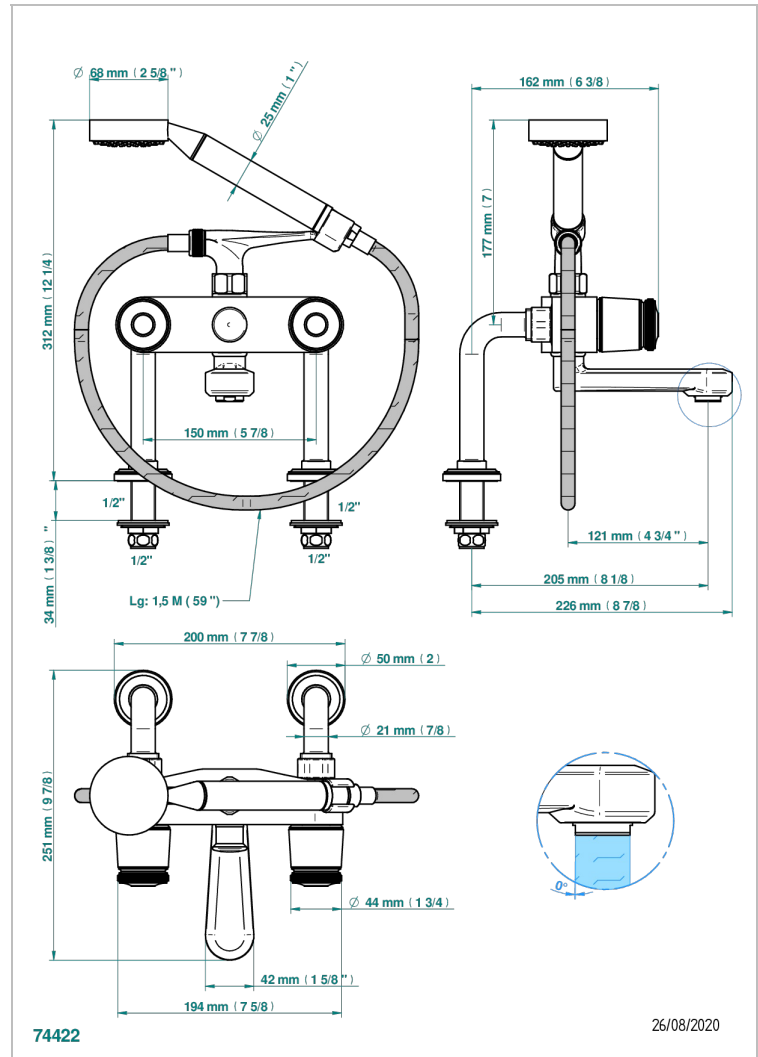

CORVAIR FIOR DI BOSCO

U8K-13G

Mélangeur bain douche sur gorge 1/2", avec flexible et douchette

THG[®]
PARIS

CARACTÉRISTIQUES

- ACS : 21ACCLY034

CERTIFICATIONS

SPÉCIFICATIONS TECHNIQUES

- Recommandé : 3 bars (max. 5 bars) - Advised : 43,5 psi (max. 72 psi)
- Bec : 35 l/min à 3 bars - Douchette : 9,5 l/min à 3 bars
- Spout : 9.26 gpm at 43.5 psi - Handshower : 2.5 gpm at 43.5 psi

FINITIONS DISPONIBLES