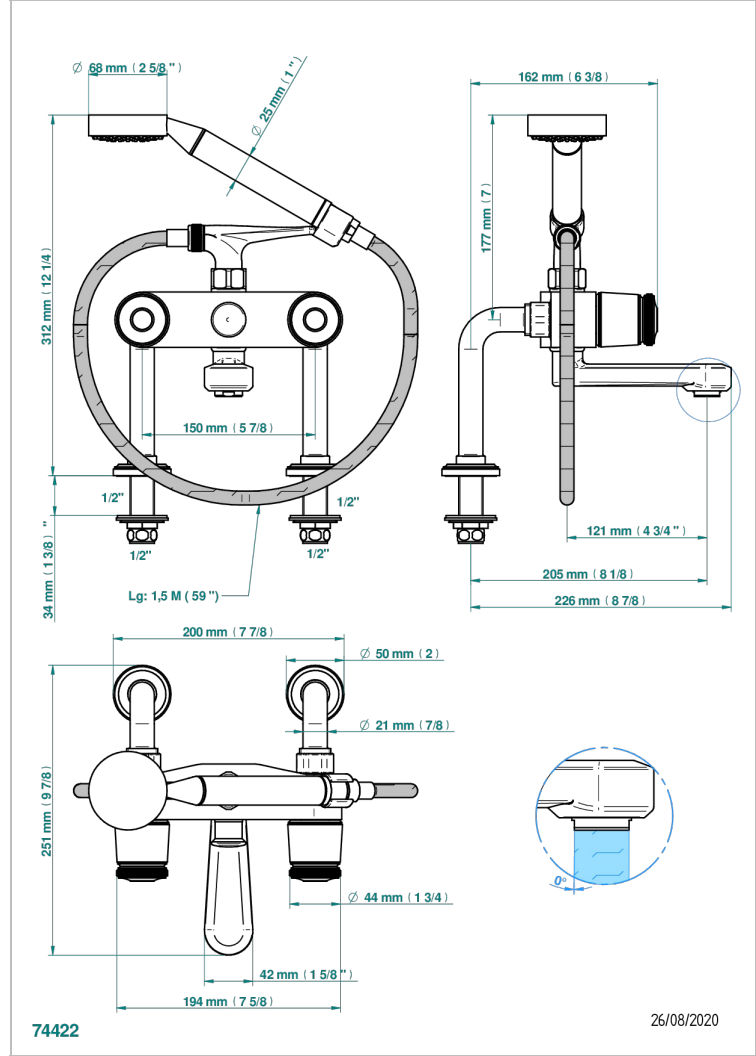

Aufputz-wannenfüll- und brausebatterie 1/2" zur standmontage mit schlauch, handbrause und auflegegel für handbrause

EIGENSCHAFTEN

- ACS : 21ACCLY034

TECHNISCHE DATEN

- Recommandé : 3 bars (max. 5 bars) - Advised : 43,5 psi (max. 72 psi)
- Bec : 35 l/min à 3 bars - Douchette : 9,5 l/min à 3 bars
- Spout : 9.26 gpm at 43.5 psi - Handshower : 2.5 gpm at 43.5 psi