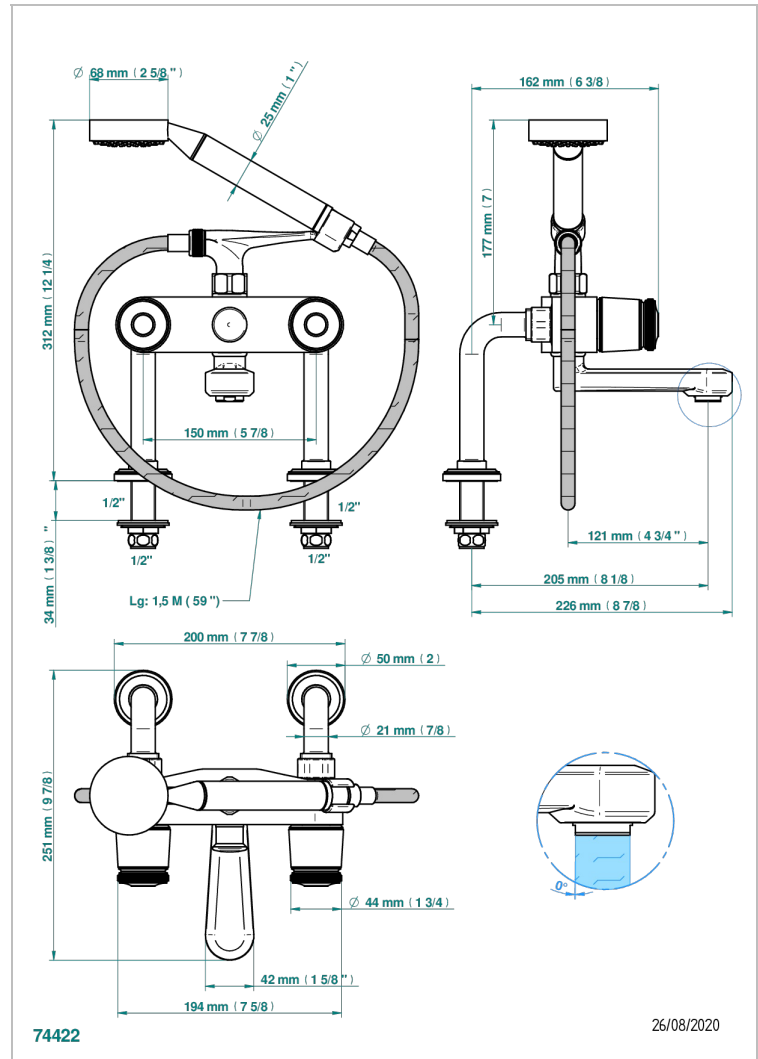

# CORVAIR FIOR DI BOSCO

U8K-13G

Mélangeur bain douche sur gorge 1/2", avec flexible et douchette

THG  
PARIS

## CARACTÉRISTIQUES

- ACS : 21ACCLY034

## SPÉCIFICATIONS TECHNIQUES

- Recommandé : 3 bars (max. 5 bars) - Advised : 43,5 psi (max. 72 psi)
- Bec : 35 l/min à 3 bars - Douchette : 9,5 l/min à 3 bars
- Spout : 9.26 gpm at 43.5 psi - Handshower : 2.5 gpm at 43.5 psi