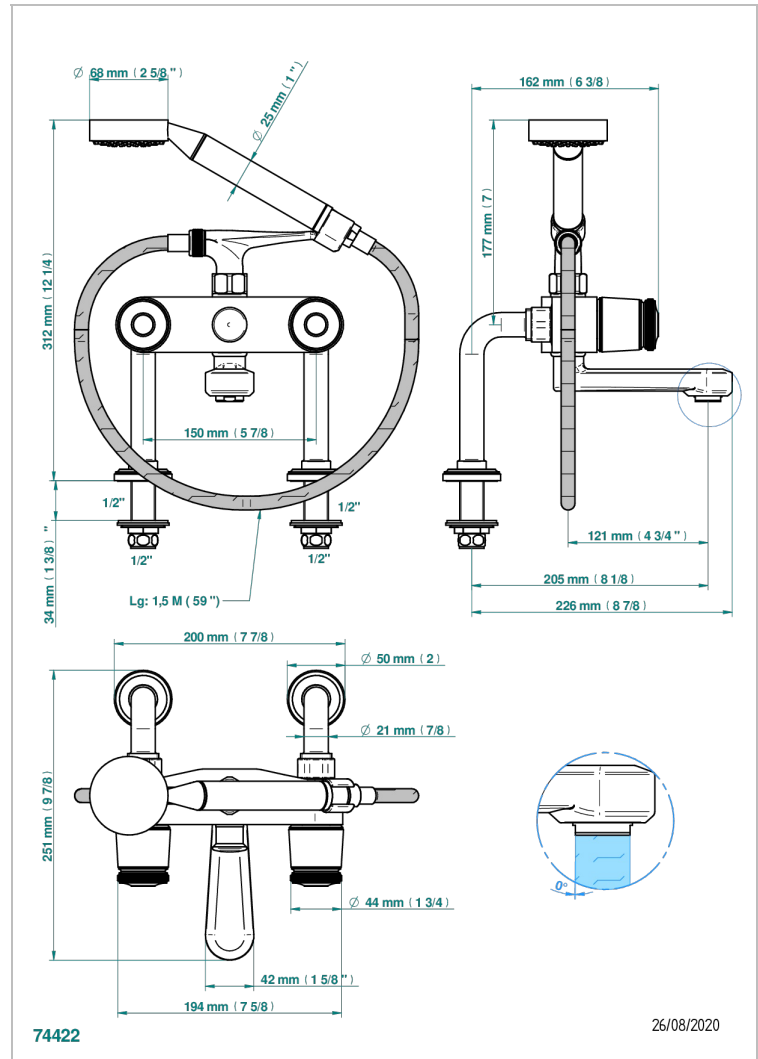

CORVAIR FIOR DI BOSCO

U8K-13G

Monobloc baÑo/ducha 1/2" con flexo, teleducha y columnas sobre encimera

THG[®]
PARIS

CARACTERÍSTICAS

- ACS : 21ACCLY034

ESTÁNDAR

ESPECIFICACIONES TÉCNICAS

- Recommandé : 3 bars (max. 5 bars) - Advised : 43,5 psi (max. 72 psi)
- Bec : 35 l/min à 3 bars - Douchette : 9,5 l/min à 3 bars
- Spout : 9.26 gpm at 43.5 psi - Handshower : 2.5 gpm at 43.5 psi

ACABADOS DISPONIBLES