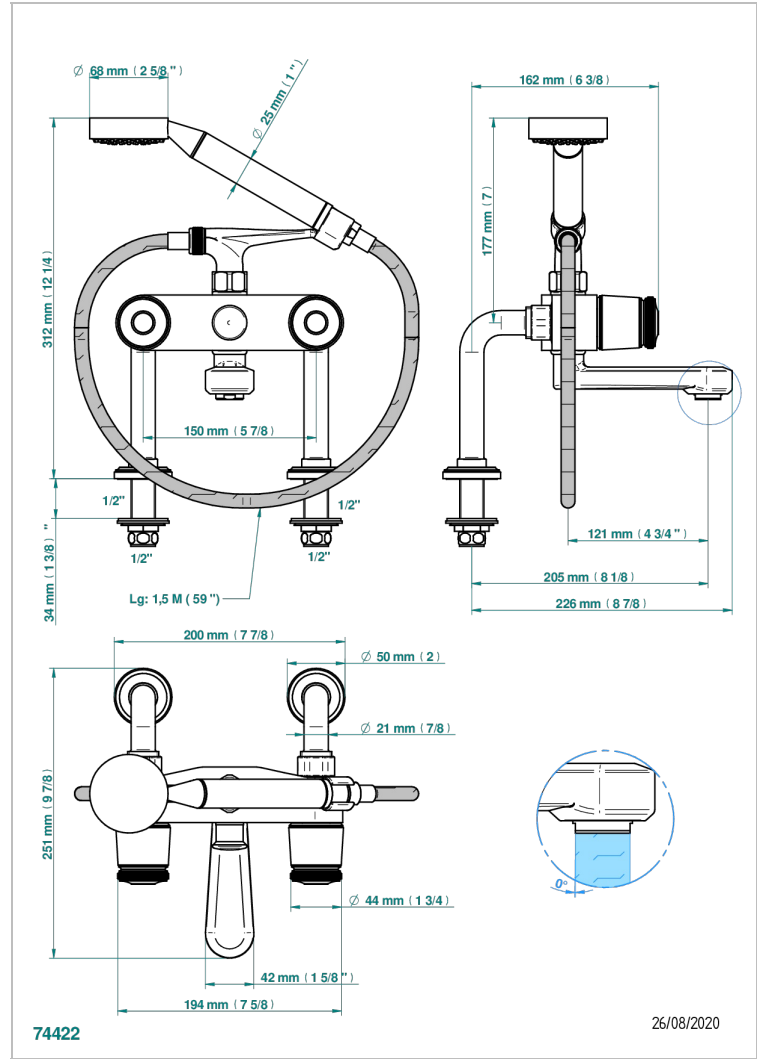

# CORVAIR FIOR DI BOSCO

U8K-13G

THG  
PARIS

Aufputz-wannenfüll- und brausebatterie 1/2" zur standmontage mit schlauch, handbrause und auflegegabel für handbrause

## TECHNISCHE DATEN

- Recommandé : 3 bars (max. 5 bars) - Advised : 43,5 psi (max. 72 psi)
- Bec : 35 l/min à 3 bars - Douchette : 9,5 l/min à 3 bars
- Spout : 9.26 gpm at 43.5 psi - Handshower : 2.5 gpm at 43.5 psi