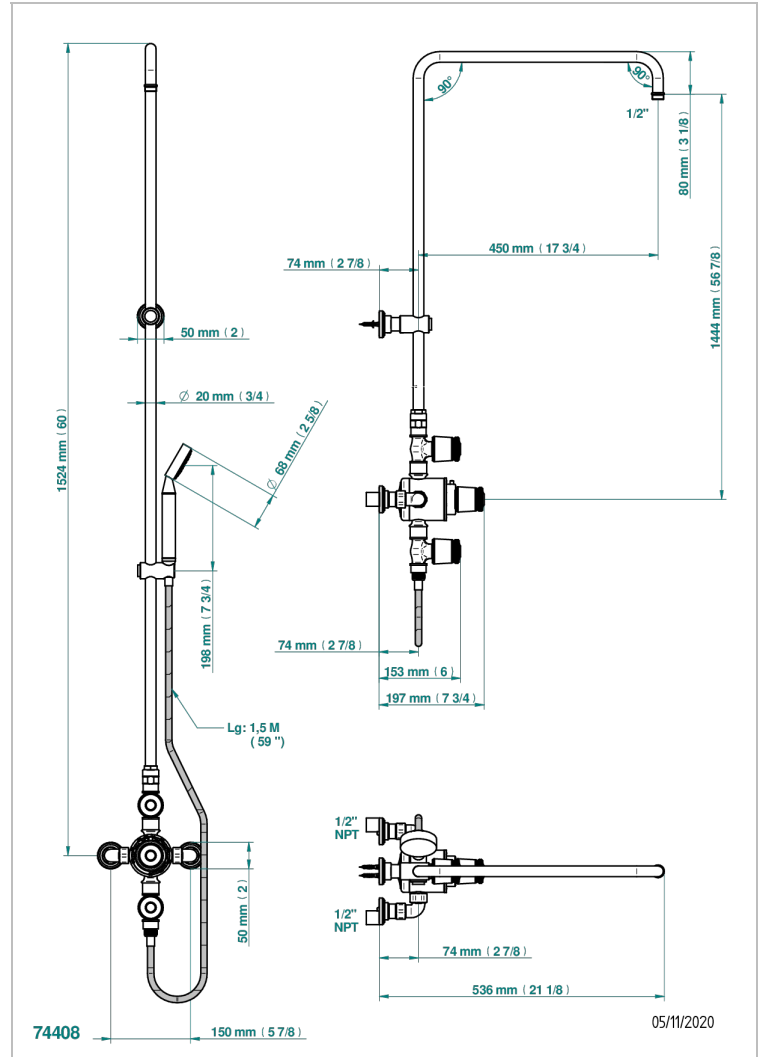

# CORVAIR FIOR DI BOSCO

U8K-64TRCD/US

THG<sup>®</sup>  
PARIS

Mitigeur thermostatique de douche apparent 1/2", avec robinets d'arrêt, entraxe 150 mm, colonne de douche 1m10 + fixation murale, douchette, flexible 1m50 & support téléphone (sans pomme)

## CARACTÉRISTIQUES

- Corvaire Fior di Bosco
- Mitigeur thermostatique de douche apparent 1/2", avec robinets d'arrêt, entraxe 150 mm, colonne de douche 1m10 + fixation murale, douchette, flexible 1m50 & support téléphone (sans pomme)

## FINITIONS DISPONIBLES

Bronze clair - D01  
Chromé - A02  
Chromé mat - C02  
Doré brillant - F01  
Doré mat - F07  
Nickel brillant - B01

Nickel mat - C01  
Noir mat céramique - D30  
Or pâle - F30  
Or pâle mat - F31  
Pvd blush - H62  
Pvd blush mat - H60