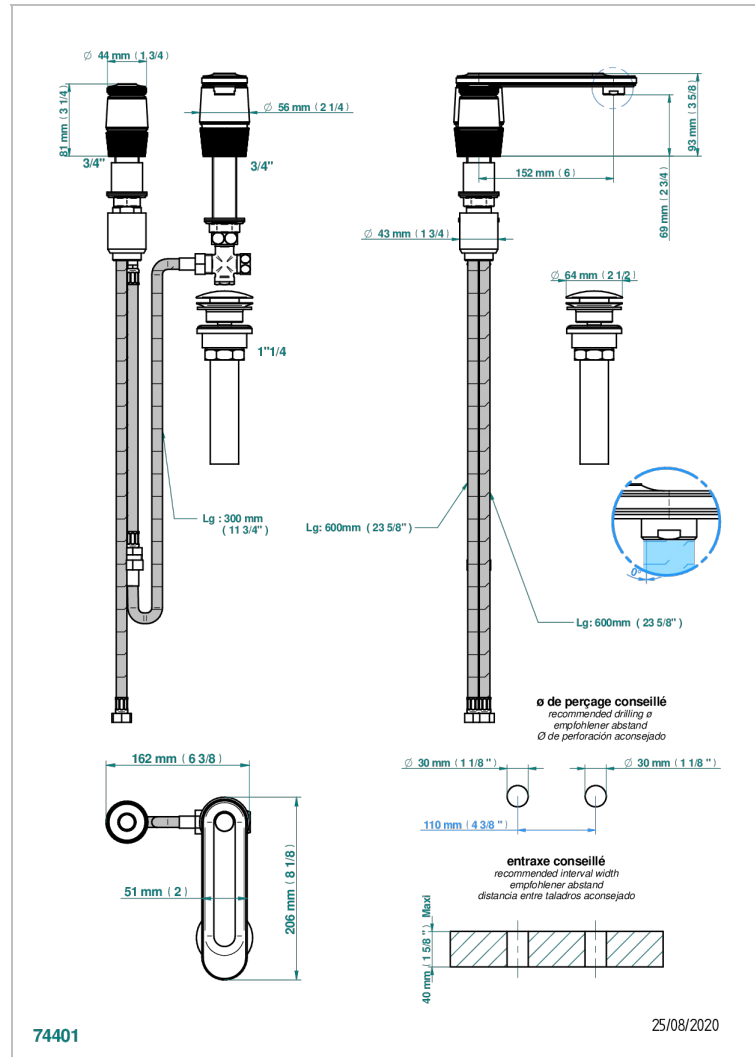

# CORVAIR PORTORO

U8H-6590/US

THG<sup>®</sup>  
PARIS

Mitigeur de lavabo bec à commande par cartouche progressive 2 trous, standard américain

## CARACTÉRISTIQUES

- Corvaair Portoro
- Mitigeur de lavabo bec à commande par cartouche progressive 2 trous, standard américain