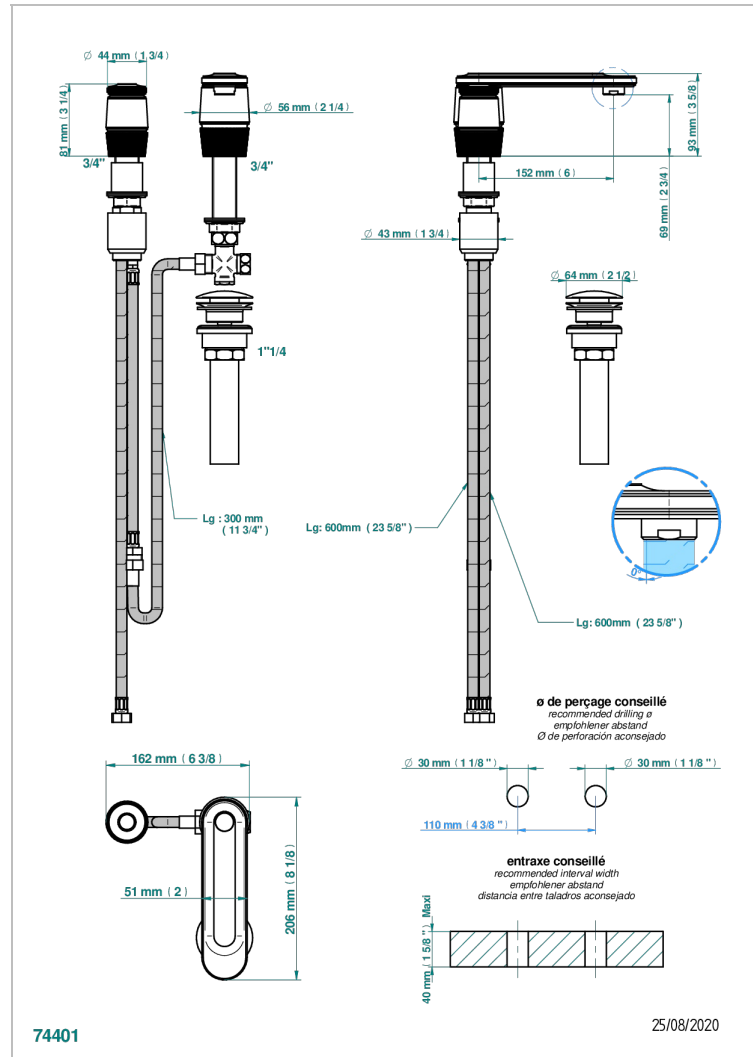

CORVAIR PORTORO

U8H-6590/US

THG[®]
PARIS

Mitigeur de lavabo bec à commande par cartouche progressive 2 trous, standard américain

CARACTERÍSTICAS

- Corvaair Portoro
- Mitigeur de lavabo bec à commande par cartouche progressive 2 trous, standard américain

ACABADOS DISPONIBLES

Bronce claro - D01
Cerámica negra mate - D30
Cromo - A02
Cromo mate - C02
Dorado - F01
Dorado mate - F07

Dorado pálido - F30
Dorado pálido mate (sin barniz) - F31
Níquel - B01
Níquel mate - C01
Pvd blush - H62
Pvd blush mate - H60