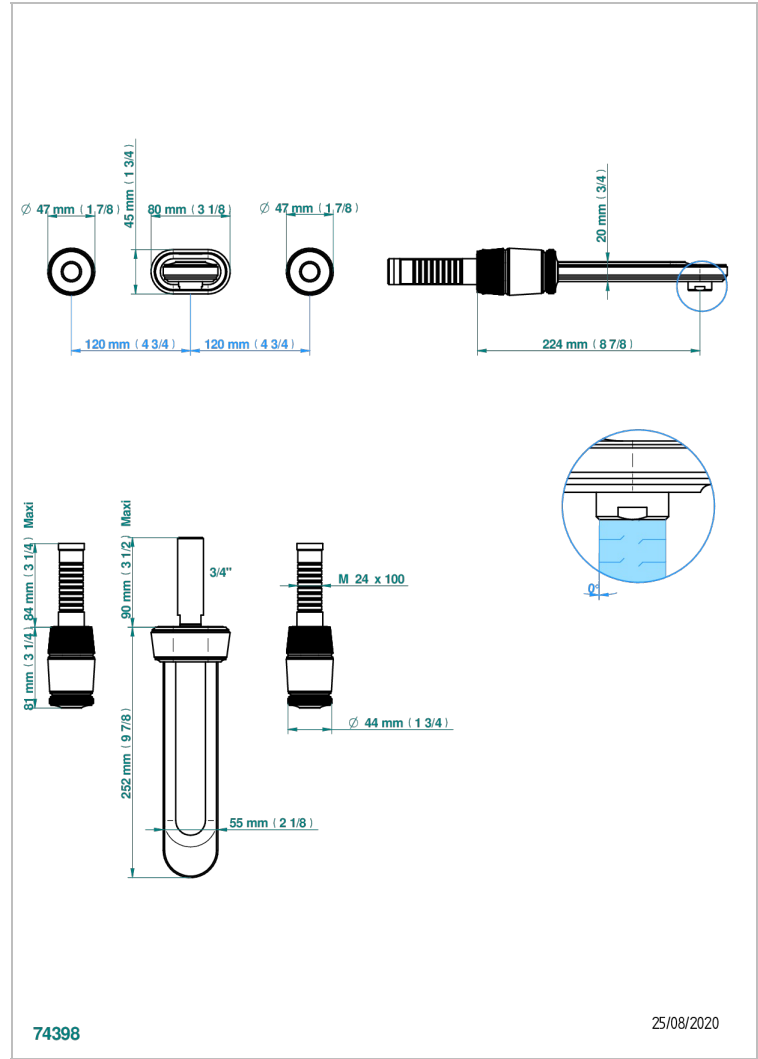

# CORVAIR PORTORO

U8H-40SGBUS

Trim only for wall mounted 3 holes basin mixer

THG<sup>®</sup>  
PARIS

## CARACTERÍSTICAS

- Corvaair Portoro
- Trim only for wall mounted 3 holes basin mixer

## PRODUCTOS RELACIONADOS

- Ref. G00-40AM/US Partie à encastrier pour mélangeur mural - version manettes- standard américain