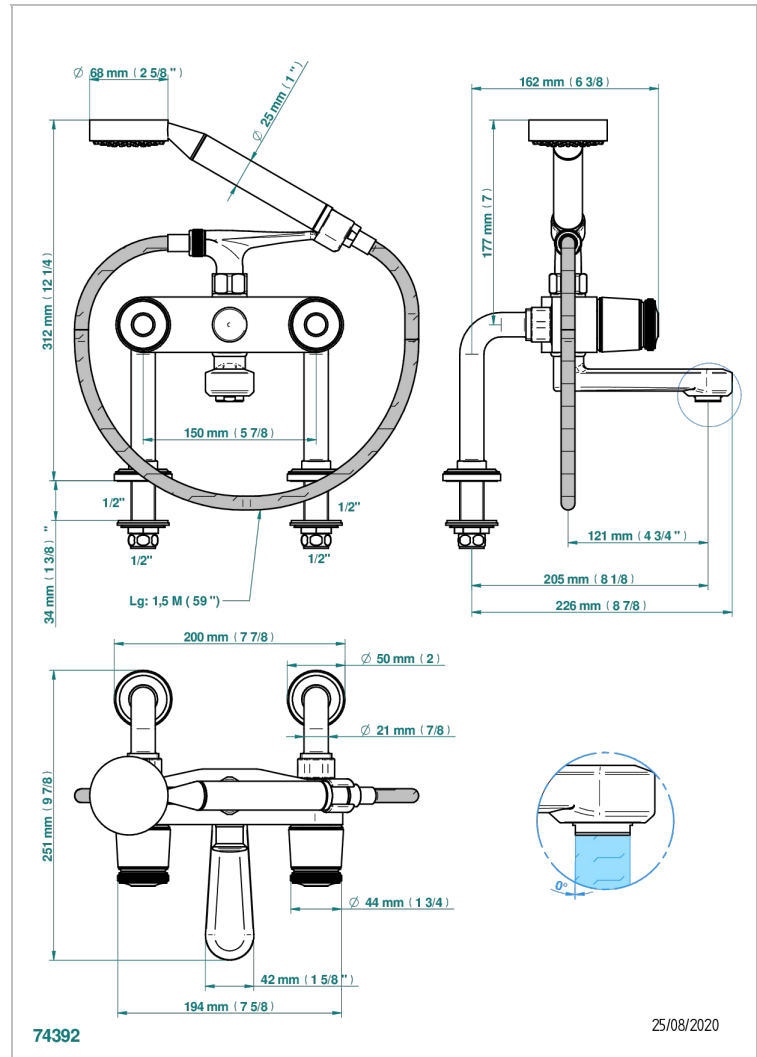

# CORVAIR PORTORO

U8H-13G

Mélangeur bain douche sur gorge 1/2", avec flexible et douchette

THG  
PARIS

## CARACTÉRISTIQUES

- ACS : 21ACCLY034

## SPÉCIFICATIONS TECHNIQUES

- Recommandé : 3 bars (max. 5 bars) - Advised : 43,5 psi (max. 72 psi)
- Bec : 35 l/min à 3 bars - Douchette : 9,5 l/min à 3 bars
- Spout : 9.26 gpm at 43.5 psi - Handshower : 2.5 gpm at 43.5 psi