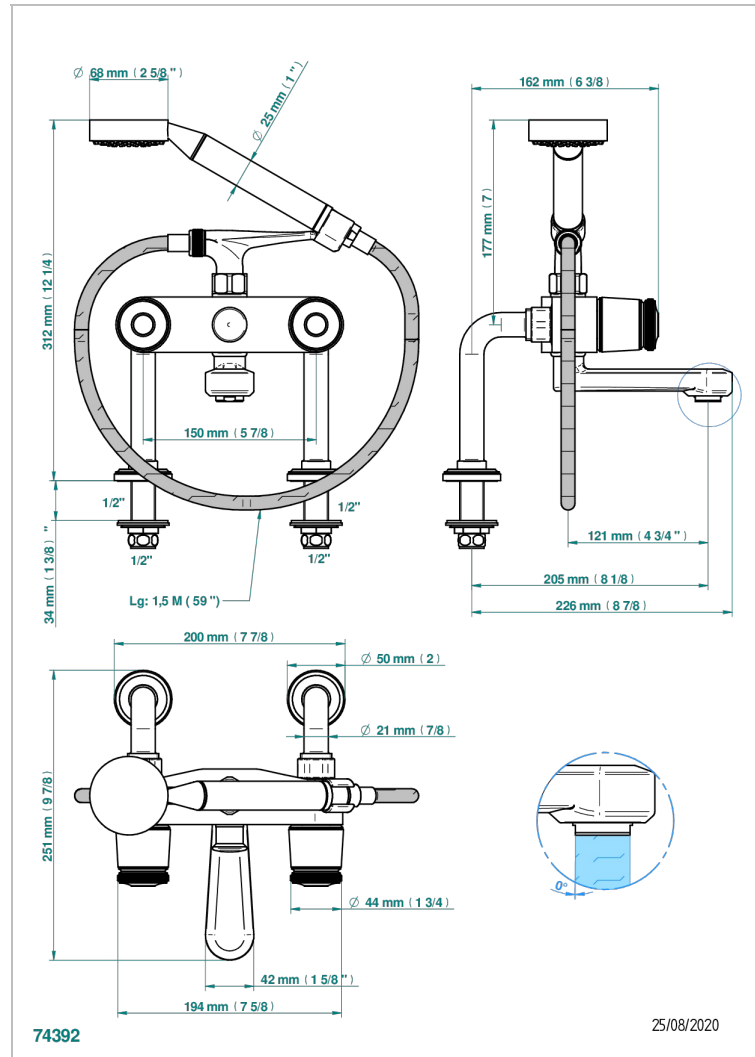

CORVAIR PORTORO

U8H-13G

THG[®]
PARIS

Aufputz-wannenfüll- und brausebatterie 1/2" zur standmontage mit schlauch, handbrause und auflegegabel für handbrause

EIGENSCHAFTEN

- ACS : 21ACCLY034

TECHNISCHE DATEN

- Recommandé : 3 bars (max. 5 bars) - Advised : 43,5 psi (max. 72 psi)
- Bec : 35 l/min à 3 bars - Douchette : 9,5 l/min à 3 bars
- Spout : 9.26 gpm at 43.5 psi - Handshower : 2.5 gpm at 43.5 psi