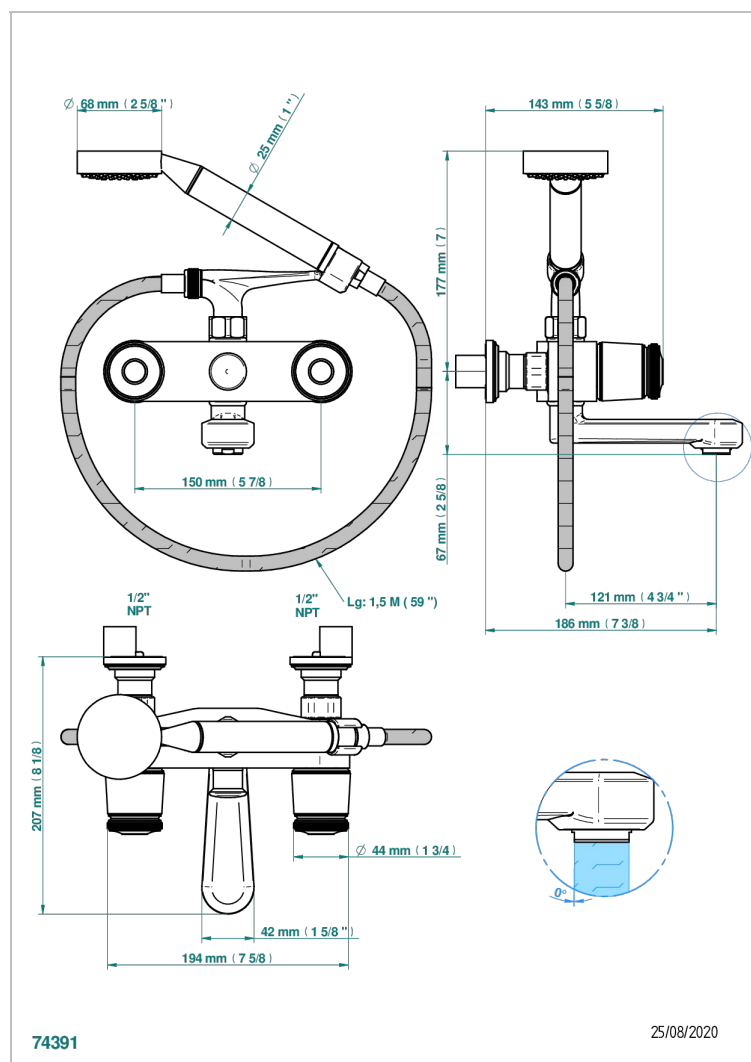

CORVAIR PORTORO

U8H-13B/US

Bain douche mural 1/2", avec système de douche standard américain

THG[®]
PARIS

CARACTÉRISTIQUES

- ASME : ASME A112.18.1-2011/CSA B125.1-11

CERTIFICATIONS

FINITIONS DISPONIBLES