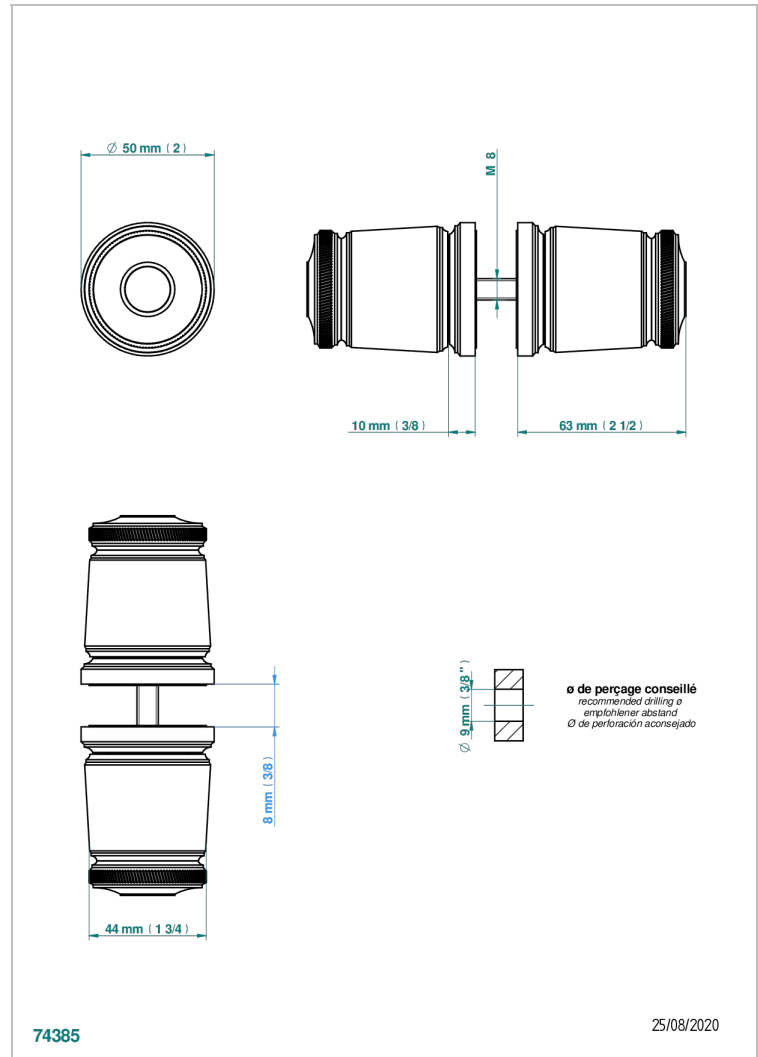

CORVAIR FIOR DI BOSCO

U8K-638V

Paire de boutons grand modèle

THG[®]
PARIS

CARACTÉRISTIQUES

- Corvaair Fior di Bosco
- Paire de boutons grand modèle

FINITIONS DISPONIBLES

Bronze clair - D01
Chromé - A02
Chromé mat - C02
Doré brillant - F01
Doré mat - F07
Nickel brillant - B01

Nickel mat - C01
Noir mat céramique - D30
Or pâle - F30
Or pâle mat - F31
Pvd blush - H62
Pvd blush mat - H60

Pvd couleur bronze brown - F33
Pvd couleur bronze brown - mat - F34
Pvd couleur doré - H52
Pvd couleur doré mat - H53
Pvd couleur laiton - H49
Pvd couleur laiton mat - H50