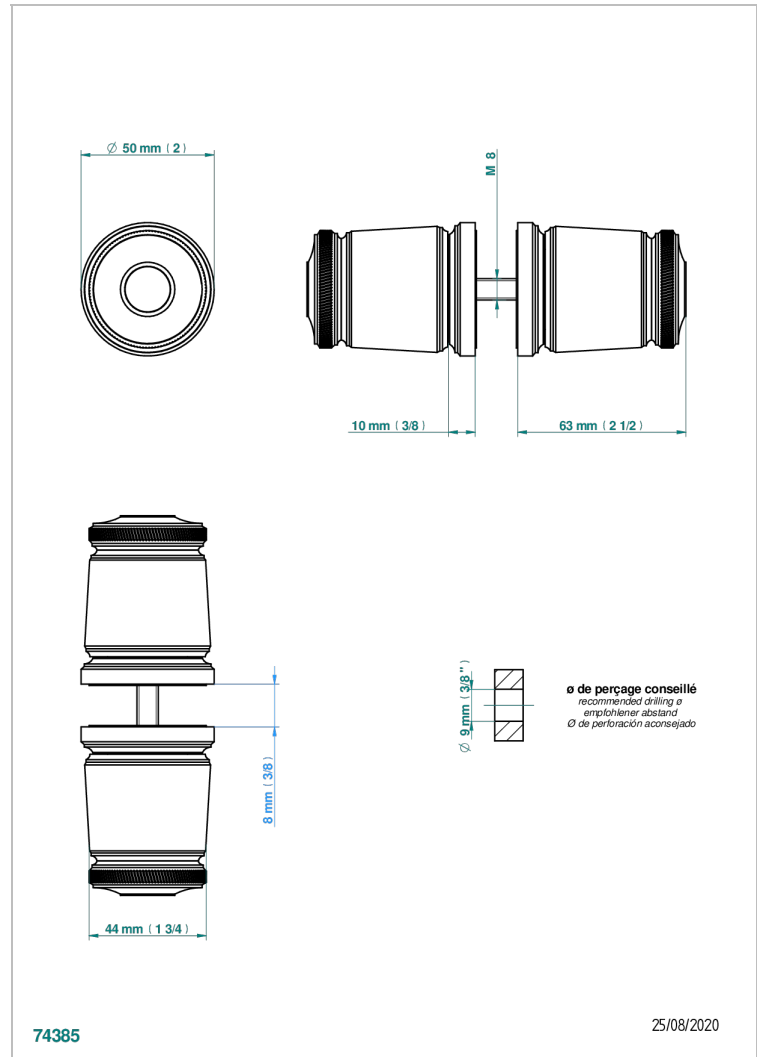

CORVAIR FIOR DI BOSCO

U8K-638V

Conjunto de dos tiradores grande modelo

THG[®]
PARIS

CARACTERÍSTICAS

- Corvaire Fior di Bosco
- Conjunto de dos tiradores grande modelo

ACABADOS DISPONIBLES

Bronce claro - D01
Cerámica negra mate - D30
Cromo - A02
Cromo mate - C02
Dorado - F01
Dorado mate - F07