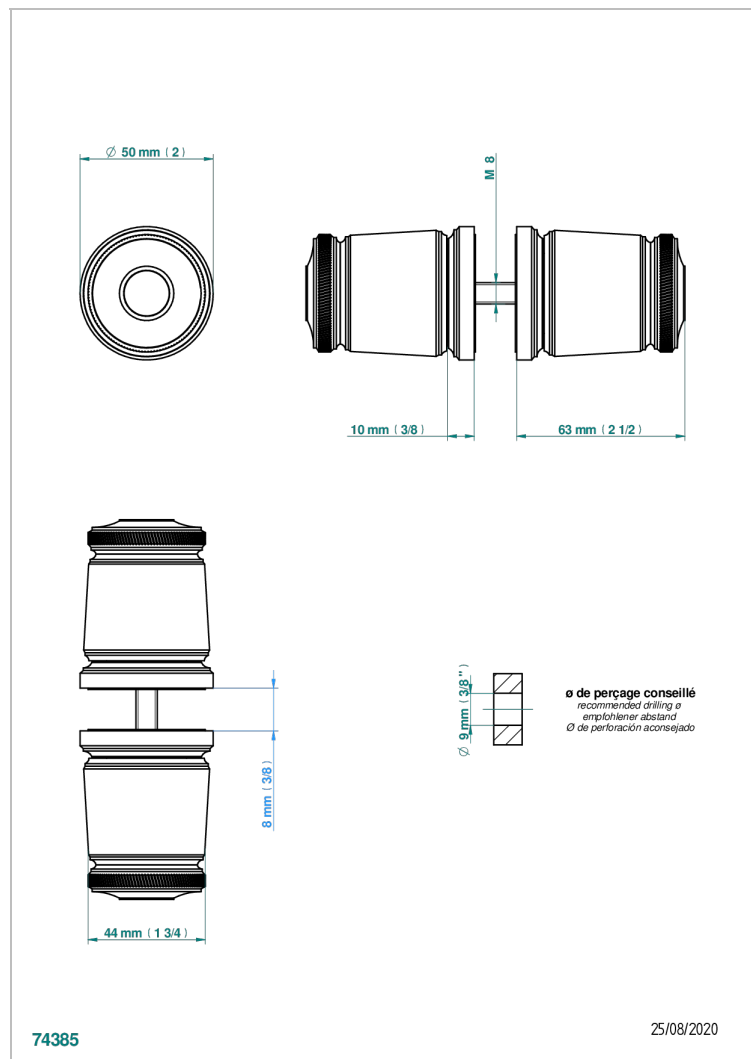

## CARACTERÍSTICAS

- Corvaire Fior di Bosco
- Conjunto de dos tiradores grande modelo