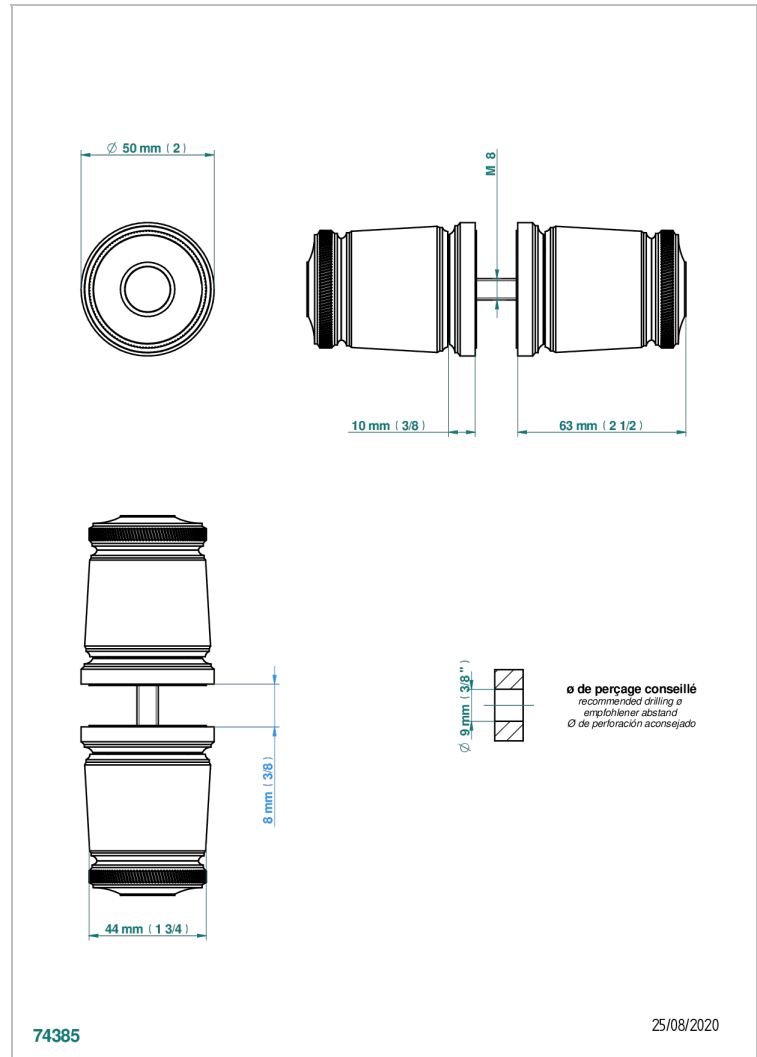

## EIGENSCHAFTEN

- Corvoir Fior di Bosco
- Ein Paar große Knöpfe